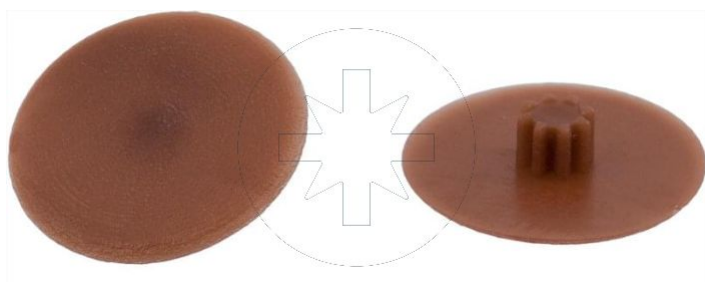

35.04 Abdeckkappe für Exzenter

ANFRAGE

+48 58 55 40 410

Maße

Material index	D [mm]	L [mm]	Typ
3504150SOST	15	4	sosna
3504150ORZT	15	4	orzech
3504150OLCT	15	4	olcha
3504150KLOTRAT	15	4	klon
3504150POPJAST	15	4	jasny popiel
3504150R7016T	15	4	grafit
3504150DABT	15	4	dąb
3504150R9005T	15	4	czarny
3504150BRACIET	15	4	ciemny brąz
3504150R8011T	15	4	ciemny brąz
3504150BUKT	15	4	buk
3504150R9016T	15	4	biały mat
3504150BEZT	15	4	beż