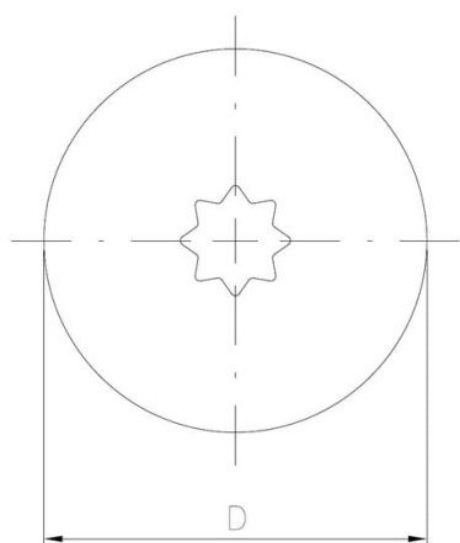

35.04 Abdeckkappe für Exzenter

ANFRAGE

+48 58 55 40 410

Maße

Material index	D [mm]	L [mm]	Typ
3504150SOST	15	4	sosna
3504150ORZT	15	4	orzech
3504150OLCT	15	4	olcha
3504150KLOTRAT	15	4	klon
3504150POPJAST	15	4	jasny popiel
3504150R7016T	15	4	grafit
3504150DABT	15	4	dąb
3504150R9005T	15	4	czarny
3504150BRACIET	15	4	ciemny brąz
3504150R8011T	15	4	ciemny brąz
3504150BUKT	15	4	buk
3504150R9016T	15	4	biały mat
3504150BEZT	15	4	beż