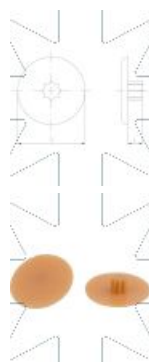

35.04 Abdeckkappe für Exzenter

ANFRAGE

+48 58 55 40 410

Maße

Material index	D [mm]	L [mm]	Typ
3504150SOST	15	4	sosna
3504150ORZT	15	4	orzech
3504150OLCT	15	4	olcha
3504150KLOTRAT	15	4	klon
3504150POPJAST	15	4	jasny popiel
3504150R7016T	15	4	grafit
3504150DABT	15	4	dąb
3504150R9005T	15	4	czarny
3504150BRACIET	15	4	ciemny brąz
3504150R8011T	15	4	ciemny brąz
3504150BUKT	15	4	buk
3504150R9016T	15	4	biały mat
3504150BEZT	15	4	beż