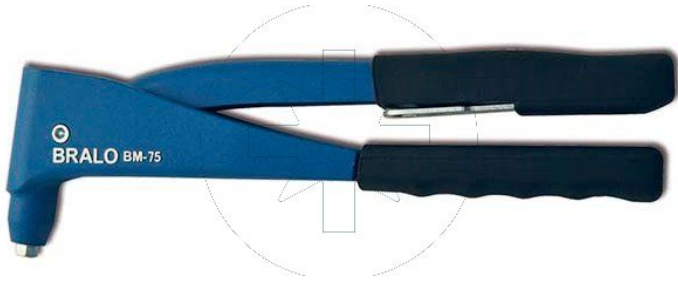

99.01 Winkel-Nietmaschine für Abreissniete

ANFRAGE

+48 58 55 40 410

Maße

Material index	Typ
9901BM75BRAS	BM-75