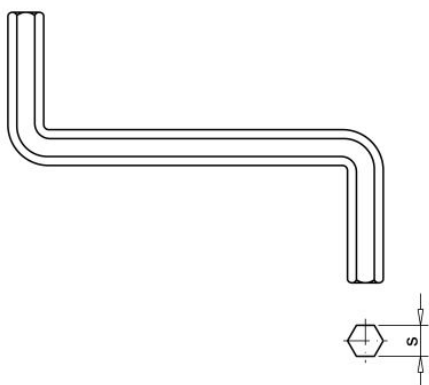

49.08 Sechskantschlüssel Z-Form
KW-IM

ANFRAGE
 +48 58 55 40 410

Beschichtung (Standard):

Maße

Material index	s [mm]	Art der Beschichtung
4908060BZHARTT	6	B (Weiss verzinkt)
4908050BZHARTT	5	B (Weiss verzinkt)
4908040BZHARTT	4	B (Weiss verzinkt)
4908030BZHARTT	3	B (Weiss verzinkt)