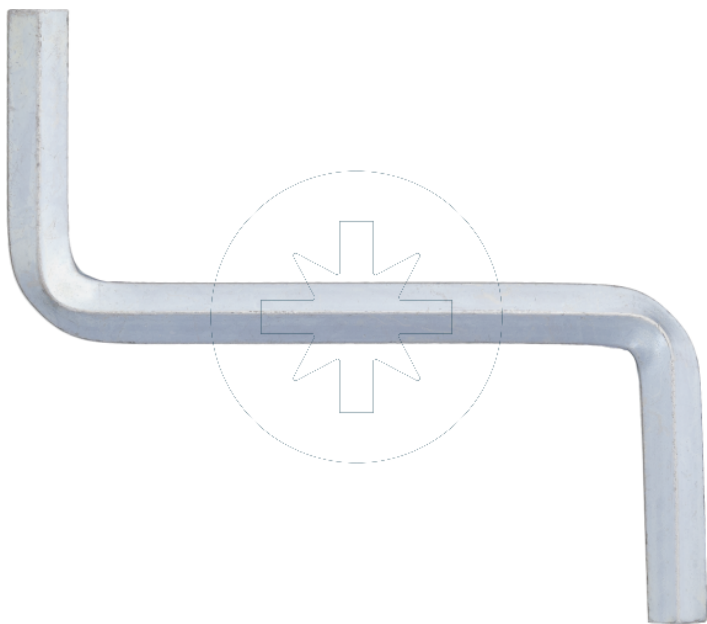

49.08 Sechskantschlüssel Z-Form
KW-IM

ANFRAGE
 +48 58 55 40 410

Beschichtung (Standard):

Maße

Material index	s [mm]	Art der Beschichtung
4908060BZHARTT	6	B (Weiss verzinkt)
4908050BZHARTT	5	B (Weiss verzinkt)
4908040BZHARTT	4	B (Weiss verzinkt)
4908030BZHARTT	3	B (Weiss verzinkt)