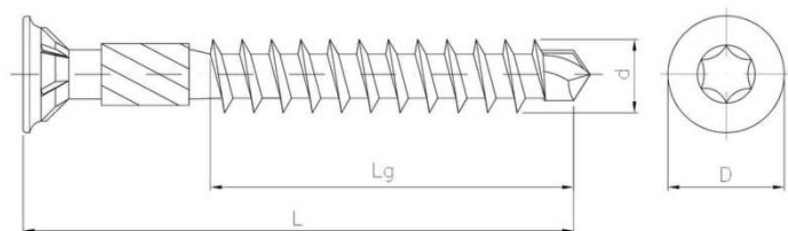

Beschichtung (Standard):

Maße

Material index	d [mm]	L [mm]	D [mm]	Lg [mm]	Antrieb	Art der Beschichtung
3134050050TXBWZT	5.0	50	9.0	35	TX 20	B (Weiss verzinkt)
3134050060TXBWZT	5.0	60	9.0	35	TX 20	B (Weiss verzinkt)
3134040050TXBWZT	4.0	50	8.0	29	TX 20	B (Weiss verzinkt)