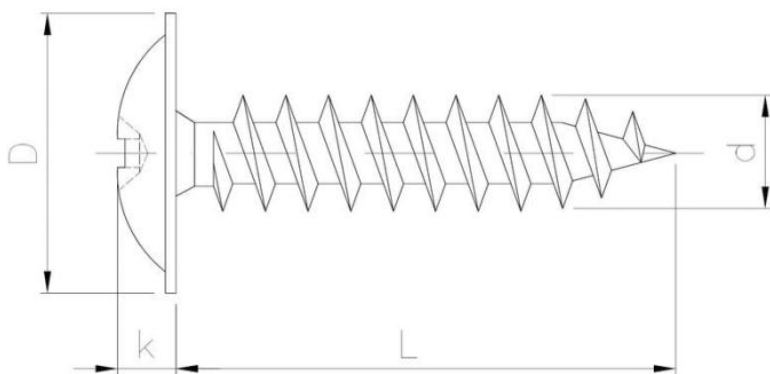

Beschichtung (Standard):

Beschichtung (Sonderausführung):

Maße

Material index	d [mm]	L [mm]	D [mm]	k [mm]	Lg [mm]	Antrieb	Art der Beschichtung
3101030010PZBT	3.0	10	7.0	1.6		PZ 1	B (Weiss verzinkt)
3101040020PZBT	4.0	20	9.0	2.0		PZ 2	B (Weiss verzinkt)
3101040012PZBT	4.0	12	9.0	2.0		PZ 2	B (Weiss verzinkt)
3101030020PZBT	3.0	20	7.0	1.6		PZ 1	B (Weiss verzinkt)
3101050045PZBT	5.0	45	12.0	2.6		PZ 2	B (Weiss verzinkt)
3101030030PZBT	3.0	30	7.0	1.6		PZ 1	B (Weiss verzinkt)
3101060040PZBT	6.0	40	14.0	3.4		PZ 3	B (Weiss verzinkt)
3101060016PZBT	6.0	16	14.0	3.4		PZ 3	B (Weiss verzinkt)
3101045030PZBT	4.5	30	10.0	2.3		PZ 2	B (Weiss verzinkt)
3101040035PZBT	4.0	35	9.0	2.0		PZ 2	B (Weiss verzinkt)
3101030013PZBT	3.0	13	7.0	1.6		PZ 1	B (Weiss verzinkt)
3101035030PZBT	3.5	30	8.0	1.8		PZ 2	B (Weiss verzinkt)
3101035025PZBT	3.5	25	8.0	1.8		PZ 2	B (Weiss verzinkt)
3101040025PZBT	4.0	25	9.0	2.0		PZ 2	B (Weiss verzinkt)
3101040016PZBT	4.0	16	9.0	2.0		PZ 2	B (Weiss verzinkt)
3101035040PZBT	3.5	40	8.0	1.8		PZ 2	B (Weiss verzinkt)