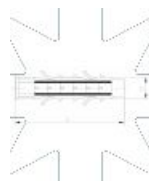

54.13
FX

Dübel FX

ANFRAGE

+48 58 55 40 410

Maße

Material index	D [mm]	L [mm]	Maßeinheit
5413140070PPAT	14	70	TSD.
5413120060PPAT	12	60	TSD.
5413100050PPAT	10	50	TSD.
5413080040PPAT	8	40	TSD.
5413060030PPAT	6	30	TSD.