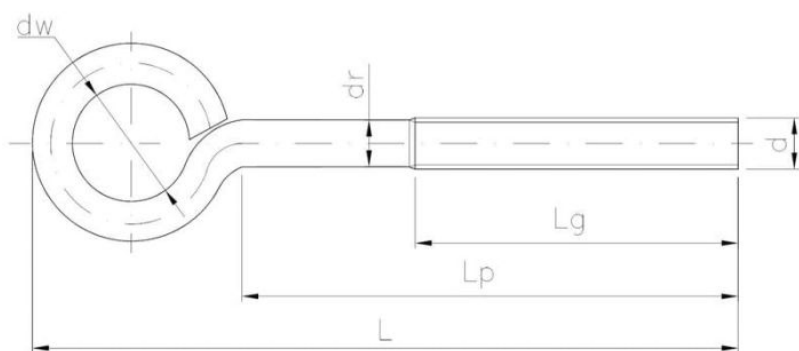

Beschichtung (Standard):

Maße

Material index	d	L [mm]	Lp [mm]	Lg [mm]	dw [mm]	dr [mm]
5313060060095BMS	M6	95	70	60	14	5.25
5313080040087BMS	M8	90	55	45	17	7.10
5313080030077BMS	M8	80	45	35	17	7.10
5313100300353BMS	M10	355	315	300	20	10.70
5313100250303BMS	M10	305	265	250	20	10.70
5313100210263BMS	M10	265	225	210	20	10.70
5313080210257BMS	M8	260	225	210	17	7.10
5313080180227BMS	M8	230	195	180	17	7.10
5313100150203BMS	M10	205	165	150	20	10.70
5313080150197BMS	M8	200	165	150	17	7.10
5313100120173BMS	M10	175	135	120	20	10.70
5313080120167BMS	M8	170	135	120	17	7.10
5313100100153BMS	M10	155	115	100	20	10.70
5313060120155BMS	M6	155	130	120	14	5.25
5313080100147BMS	M8	150	115	100	17	7.10
5313100080133BMS	M10	135	95	80	20	10.70
5313060100135BMS	M6	135	110	100	14	5.25

Material index	d	L [mm]	Lp [mm]	Lg [mm]	dw [mm]	dr [mm]
5313080080127BMS	M8	130	95	80	17	7.10
5313060080115BMS	M6	115	90	80	14	5.25
5313100060113BMS	M10	115	75	60	20	10.70
5313080050097BMS	M8	100	65	50	17	7.10