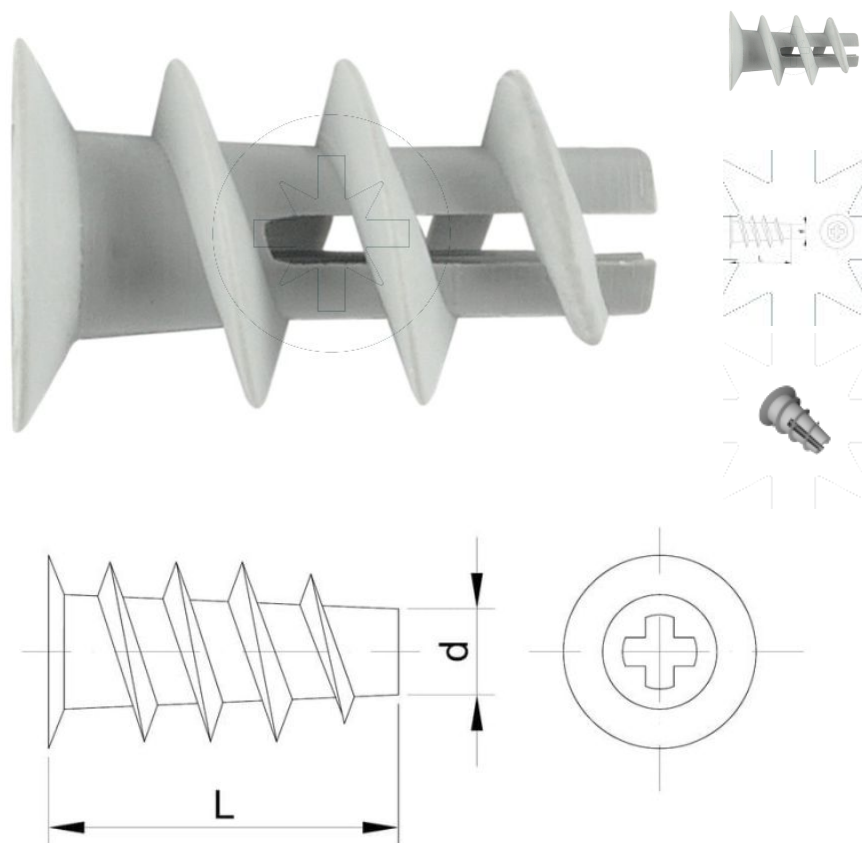

51.09
KO
ABS

DRIVA ABS Dübel

ANFRAGE

+48 58 55 40 410

Maße

Material index	d [mm]	L [mm]	Materialien	Maßeinheit
5109ABS1QO	6.0	24.5	PA (Poliamid)	BOX
5109ABST	6.0	24.5	PA (Poliamid)	