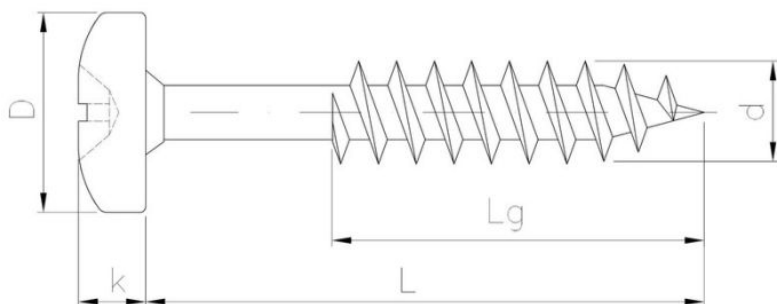

Beschichtung (Standard):

Beschichtung (Sonderausführung):

Maße

Material index	d [mm]	L [mm]	D [mm]	k [mm]	Lg [mm]	Antrieb	Art der Beschichtung
3108050070PZBT	5.0	70	9.6	3.5	45	PZ 2	B (Weiss verzinkt)
3108050060PZBT	5.0	60	9.6	3.5	45	PZ 2	B (Weiss verzinkt)
3108050055PZBT	5.0	55	9.6	3.5	35	PZ 2	B (Weiss verzinkt)
3108040050PZBT	4.0	50	7.9	2.8	35	PZ 2	B (Weiss verzinkt)
3108060050PZBT	6.0	50	11.6	3.9	35	PZ 3	B (Weiss verzinkt)
3108050050PZBT	5.0	50	9.6	3.5	35	PZ 2	B (Weiss verzinkt)
3108035040PZBT	3.5	40	6.9	2.6	35	PZ 2	B (Weiss verzinkt)
3108040040PZBT	4.0	40	7.9	2.8	35	PZ 2	B (Weiss verzinkt)