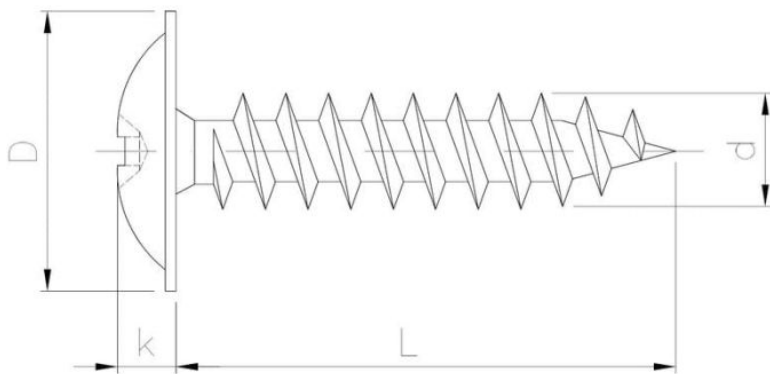

Beschichtung (Standard):

Beschichtung (Sonderausführung):

Maße

Material index	d [mm]	L [mm]	D [mm]	k [mm]	Lg [mm]	Antrieb	Art der Beschichtung
3101030010PZBT	3.0	10	7.0	1.6		PZ 1	B (Weiss verzinkt)
3101035010PZBT	3.5	10	8.0	1.8		PZ 2	B (Weiss verzinkt)
3101040012PZBT	4.0	12	9.0	2.0		PZ 2	B (Weiss verzinkt)
3101030012PZBT	3.0	12	7.0	1.6		PZ 1	B (Weiss verzinkt)
3101030013PZBT	3.0	13	7.0	1.6		PZ 1	B (Weiss verzinkt)
3101035013PZBT	3.5	13	8.0	1.8		PZ 2	B (Weiss verzinkt)
3101060016PZBT	6.0	16	14.0	3.4		PZ 3	B (Weiss verzinkt)
3101040016PZBT	4.0	16	9.0	2.0		PZ 2	B (Weiss verzinkt)
3101030016PZBT	3.0	16	7.0	1.6		PZ 1	B (Weiss verzinkt)
3101050016PZBT	5.0	16	12.0	2.6		PZ 2	B (Weiss verzinkt)
3101045016PZBT	4.5	16	10.0	2.3		PZ 2	B (Weiss verzinkt)
3101035016PZBT	3.5	16	8.0	1.8		PZ 2	B (Weiss verzinkt)
3101035018PZBT	3.5	18	8.0	1.8		PZ 2	B (Weiss verzinkt)
3101040020PZBT	4.0	20	9.0	2.0		PZ 2	B (Weiss verzinkt)
3101030020PZBT	3.0	20	7.0	1.6		PZ 1	B (Weiss verzinkt)
3101035020PZBT	3.5	20	8.0	1.8		PZ 2	B (Weiss verzinkt)