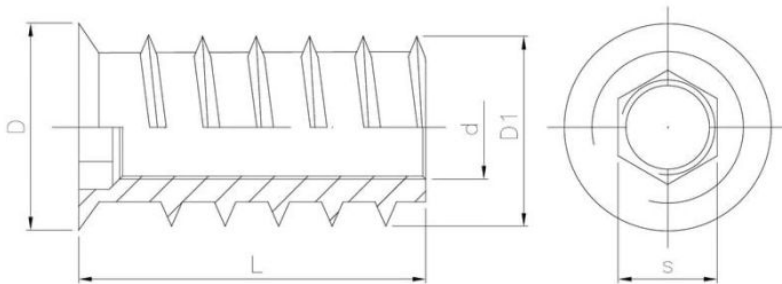

Beschichtung (Standard):

Beschichtung (Sonderausführung):

Maße

Material index	d	L [mm]	D [mm]	D1 [mm]	s [mm]	Art der Beschichtung
1516060100007BT	M6	7.0	12.0	10.0	6.0	B (Weiss verzinkt)
1516100185025BT	M10	25.0	18.5	18.5	10.0	B (Weiss verzinkt)
1516100185025BZT	M10	25.0	18.5	18.5	10.0	B (Weiss verzinkt)
1516080140018BT	M8	18.0	14.0	12.0	8.0	B (Weiss verzinkt)
1516060120015BT	M6	15.0	12.0	11.0	6.0	B (Weiss verzinkt)
1516050100012BT	M5	12.0	10.0	10.0	5.0	B (Weiss verzinkt)
1516060120012BT	M6	12.0	12.0	12.0	6.0	B (Weiss verzinkt)