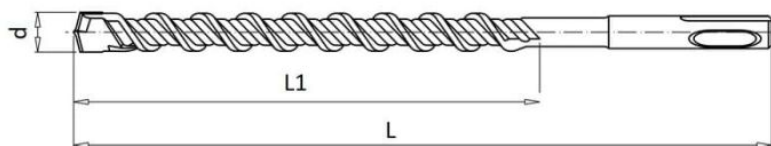

Beschichtung (Standard):

ROHPRODUKT

Maße

Material index	d [mm]	L [mm]	L1 [mm]	Typ	Marke
6714100400460HAWS	10.0	460	400	Premium	Hawera
6714120400460HAWS	12.0	460	400	Premium	Hawera
6714140400460HAWS	14.0	460	400	Premium	Hawera
6714160400450HAWS	16.0	450	400	Premium	Hawera
6714100300360S	10.0	360	300	Medium	Praktik
6714120300360S	12.0	360	300	Medium	Praktik
6714100300350FESS	10.0	350	300	Premium	Festa
6714100300360MRPS	10.0	350	300	Premium	Praktik
6714120250310HAWS	12.0	310	250	Premium	Hawera
6714120250310S	12.0	310	250	Medium	Praktik
6714100250310S	10.0	310	250	Medium	Praktik
6714100250310FESS	10.0	310	250	Premium	Festa
6714160250310HAWS	16.0	310	250	Premium	Hawera
6714100250310HAWS	10.0	310	250	Premium	Hawera
6714080250310S	8.0	310	250	Medium	Praktik
6714140250310HAWS	14.0	310	250	Premium	Hawera
6714100250310MRPS	10.0	310	250	Premium	Praktik
6714120250310MRPS	12.0	310	250	Premium	Praktik
6714080250310MRPS	8.0	310	250	Premium	Praktik
6714180250300S	18.0	300	250	Medium	Praktik
6714140200260S	14.0	260	200	Medium	Praktik