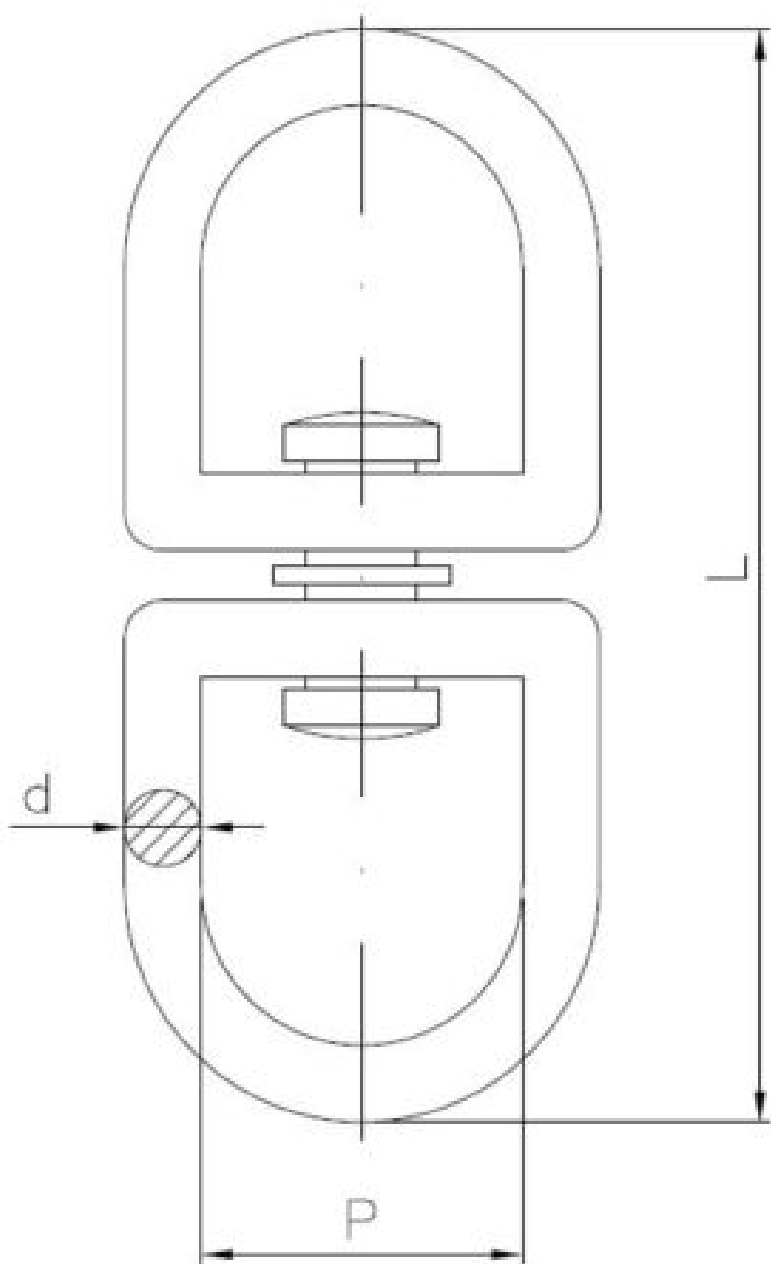

63.37
KR

Vernickelter Wirbelschäkel

ANFRAGE

+48 58 55 40 410

Beschichtung (Standard):

N
VERNICKELT

Maße

Material index	Typ	D [mm]	L [mm]	P [mm]	Obciążenie znamionowe [kg]	Obciążenie zrywające [kg]
6337060022NIKS	6.0	5.5	72	22	25	100

Material index	Typ	D [mm]	L [mm]	P [mm]	Obciążenie znamionowe [kg]	Obciążenie zrywające [kg]
6337090013NIKS	3.8	3.5	49	14.5	10	40
6337040012NIKS	4.0	4.0	42	12	12	48