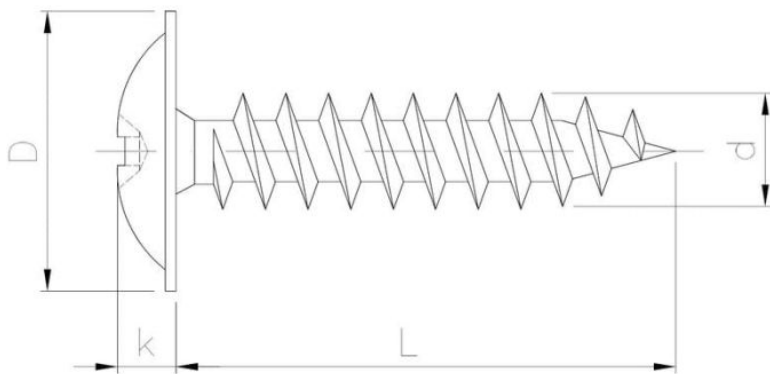

Beschichtung (Standard):

Beschichtung (Sonderausführung):

Maße

Material index	d [mm]	L [mm]	D [mm]	k [mm]	Lg [mm]	Antrieb	Art der Beschichtung
3101060040PZBT	6.0	40	14.0	3.4		PZ 3	B (Weiss verzinkt)
3101060016PZBT	6.0	16	14.0	3.4		PZ 3	B (Weiss verzinkt)
3101060020PZBT	6.0	20	14.0	3.4		PZ 3	B (Weiss verzinkt)
3101060035PZBT	6.0	35	14.0	3.4		PZ 3	B (Weiss verzinkt)
3101060050PZBT	6.0	50	14.0	3.4		PZ 3	B (Weiss verzinkt)
3101060030PZBT	6.0	30	14.0	3.4		PZ 3	B (Weiss verzinkt)
3101060025PZBT	6.0	25	14.0	3.4		PZ 3	B (Weiss verzinkt)
3101050045PZBT	5.0	45	12.0	2.6		PZ 2	B (Weiss verzinkt)
3101050030PZBT	5.0	30	12.0	2.6		PZ 2	B (Weiss verzinkt)
3101050040PZBT	5.0	40	12.0	2.6		PZ 2	B (Weiss verzinkt)
3101050025PZBT	5.0	25	12.0	2.6		PZ 2	B (Weiss verzinkt)
3101050016PZBT	5.0	16	12.0	2.6		PZ 2	B (Weiss verzinkt)
3101050020PZBT	5.0	20	12.0	2.6		PZ 2	B (Weiss verzinkt)
3101050035PZBT	5.0	35	12.0	2.6		PZ 2	B (Weiss verzinkt)
3101045030PZBT	4.5	30	10.0	2.3		PZ 2	B (Weiss verzinkt)
3101045016PZBT	4.5	16	10.0	2.3		PZ 2	B (Weiss verzinkt)