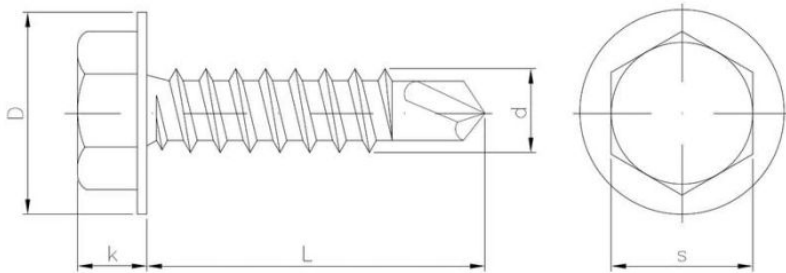

Standards:

DIN 7504-K
ISO 15480

Beschichtung (Standard):

Maße

Material index	d [mm]	L [mm]	D [mm]	k [mm]	s [mm]	Art der Beschichtung
23030630250BWT	6.3	25	13.2	6.45	10.0	B (Weiss verzinkt)
23030630630BWT	6.3	63	13.2	6.45	10.0	B (Weiss verzinkt)
23030630190BWT	6.3	19	13.2	6.45	10.0	B (Weiss verzinkt)
23030630500BWT	6.3	50	13.2	6.45	10.0	B (Weiss verzinkt)
23030630380BWT	6.3	38	13.2	6.45	10.0	B (Weiss verzinkt)
23030630220BWT	6.3	22	13.2	6.45	10.0	B (Weiss verzinkt)
23030630750BWT	6.3	75	13.2	6.45	10.0	B (Weiss verzinkt)
23030630320BWT	6.3	32	13.2	6.45	10.0	B (Weiss verzinkt)
23030630450BWT	6.3	45	13.2	6.45	10.0	B (Weiss verzinkt)
23030550750BWT	5.5	75	11.0	5.45	8.0	B (Weiss verzinkt)
23030550320BWT	5.5	32	11.0	5.45	8.0	B (Weiss verzinkt)
23030550500BWT	5.5	50	11.0	5.45	8.0	B (Weiss verzinkt)
23030550220BWT	5.5	22	11.0	5.45	8.0	B (Weiss verzinkt)
23030550450BWT	5.5	45	11.0	5.45	8.0	B (Weiss verzinkt)
23030550630BWT	5.5	63	11.0	5.45	8.0	B (Weiss verzinkt)
23030550380BWT	5.5	38	11.0	5.45	8.0	B (Weiss verzinkt)
23030550250BWT	5.5	25	11.0	5.45	8.0	B (Weiss verzinkt)
23030550190BWT	5.5	19	11.0	5.45	8.0	B (Weiss verzinkt)