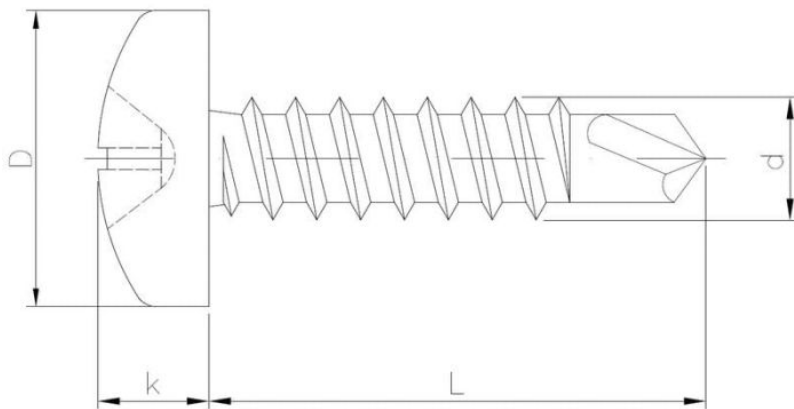

A2

Materiale:

Maße

Material index	d [mm]	L [mm]	D [mm]	k [mm]	Materialien
I23120480190HA24NT	4.8	19	9.5	3.6	A2 (Edelstahl)
I23120420190HA24NT	4.2	19	8.1	3.1	A2 (Edelstahl)