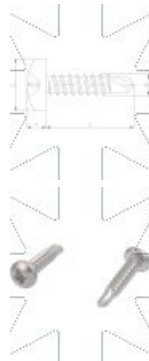

A2

Materiale:

Maße

Material index	d [mm]	L [mm]	D [mm]	k [mm]	Materialien
I23120480190HA24NT	4.8	19	9.5	3.6	A2 (Edelstahl)
I23120420190HA24NT	4.2	19	8.1	3.1	A2 (Edelstahl)