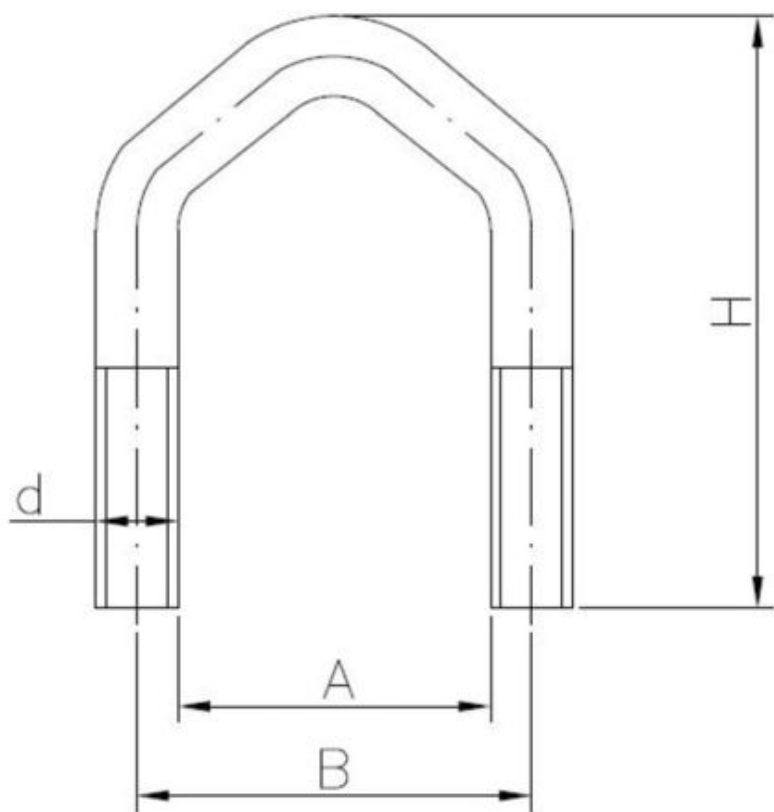

Güte (Standard):

5.8

Maße

Material index	Typ	d	A [mm]	B [mm]	H [mm]
636208049090BS	1 1/2"	M8	49	51	90
636206049090BS	1 1/2"	M6	49	55	90
636206043078BS	1 1/4"	M6	43	49	78
636208035068BS	1"	M8	35	43	68
636206035065BS	1"	M6	35	41	65
636208028058BS	3/4"	M8	28	36	58
636206028055BS	3/4"	M6	28	34	55
636208023042BS	1/2"	M8	23	31	42
636206023040BS	1/2"	M6	23	29	40

Material index	Typ	d	A [mm]	B [mm]	H [mm]
636208077136BS	2 1/2"	M8	77	85	136
636208061110BS	2"	M8	61	69	110