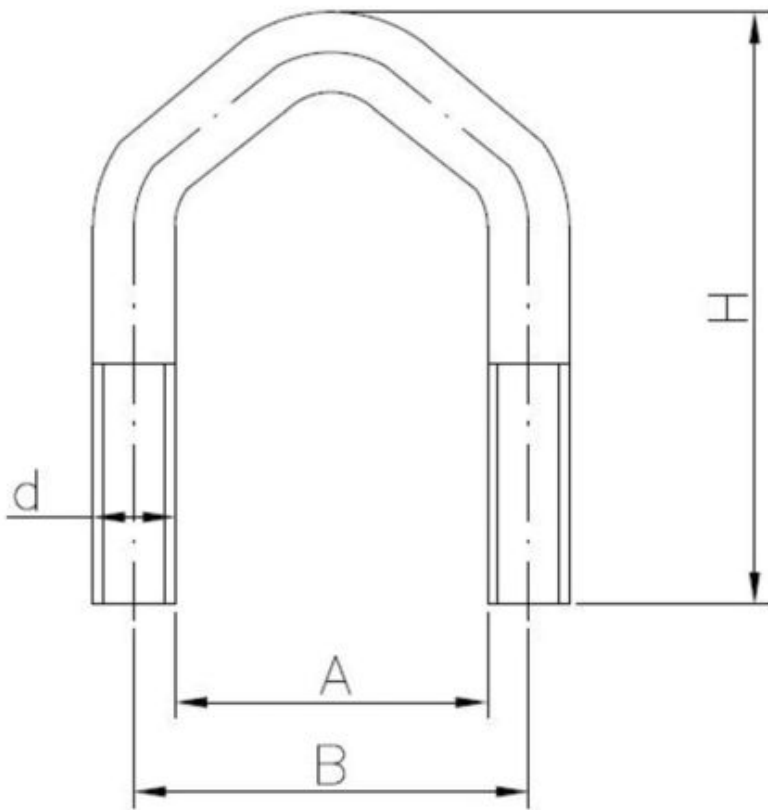

Güte (Standard):

Maße

Material index	Typ	d	A [mm]	B [mm]	H [mm]
636208061110BS	2"	M8	61	69	110
636208077136BS	2 1/2"	M8	77	85	136
636206023040BS	1/2"	M6	23	29	40
636208023042BS	1/2"	M8	23	31	42
636206028055BS	3/4"	M6	28	34	55
636208028058BS	3/4"	M8	28	36	58
636206035065BS	1"	M6	35	41	65
636208035068BS	1"	M8	35	43	68
636206043078BS	1 1/4"	M6	43	49	78

Material index	Typ	d	A [mm]	B [mm]	H [mm]
636208049090BS	1 1/2"	M8	49	51	90
636206049090BS	1 1/2"	M6	49	55	90