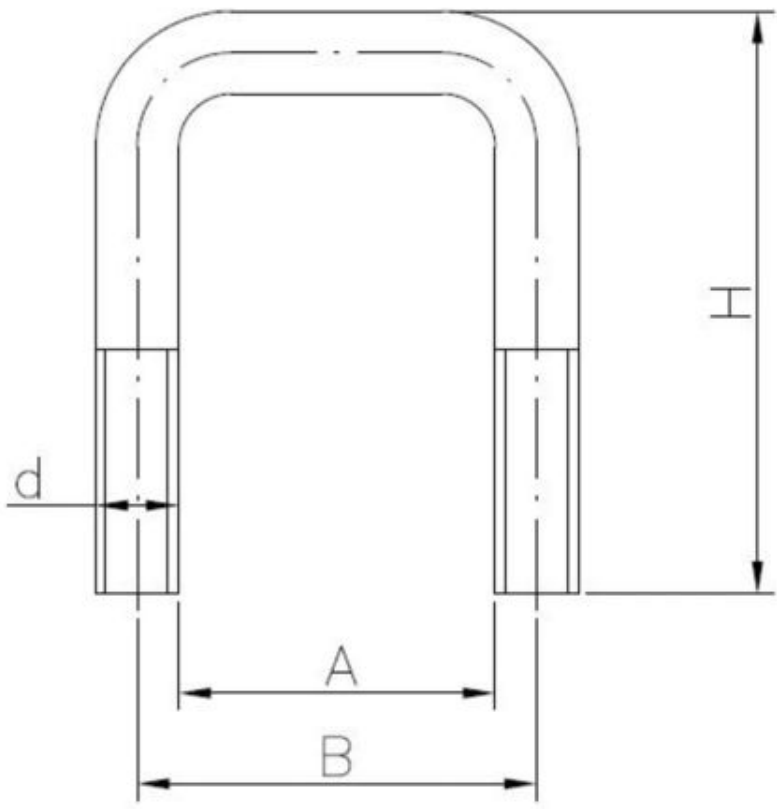

ANFRAGE  
+48 58 55 40 410

5.8

Güte (Standard):

Maße

| Material index | Typ    | d   | A [mm] | B [mm] | H [mm] |
|----------------|--------|-----|--------|--------|--------|
| 636110049092BS | 1 1/2" | M10 | 49     | 59     | 92     |
| 636108049090BS | 1 1/2" | M8  | 49     | 57     | 90     |
| 636106049090BS | 1 1/2" | M6  | 49     | 55     | 90     |
| 636108043081BS | 1 1/4" | M8  | 43     | 51     | 81     |
| 636106043078BS | 1 1/4" | M6  | 43     | 49     | 78     |
| 636108035068BS | 1"     | M8  | 35     | 43     | 68     |
| 636106035065BS | 1"     | M6  | 35     | 41     | 65     |
| 636108028058BS | 3/4"   | M8  | 28     | 36     | 58     |
| 636106028055BS | 3/4"   | M6  | 28     | 34     | 55     |

| <b>Material index</b> | <b>Typ</b> | <b>d</b> | <b>A [mm]</b> | <b>B [mm]</b> | <b>H [mm]</b> |
|-----------------------|------------|----------|---------------|---------------|---------------|
| 636108023042BS        | 1/2"       | M8       | 23            | 31            | 42            |
| 636106023040BS        | 1/2"       | M6       | 23            | 29            | 40            |
| 636110115170BS        | 4"         | M10      | 115           | 125           | 170           |
| 636108089141BS        | 3"         | M8       | 89            | 97            | 141           |
| 636108077136BS        | 2 1/2"     | M8       | 77            | 85            | 136           |
| 636110061110BS        | 2"         | M10      | 61            | 71            | 110           |
| 636108061108BS        | 2"         | M8       | 61            | 69            | 108           |