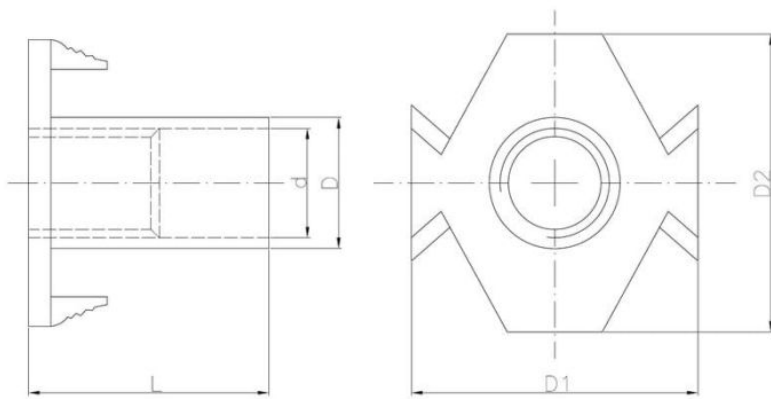

Beschichtung (Standard):

B
WEISS
VERZINKT

Beschichtung
(Sonderausführung):

A
GELB
VERZINKT

C
SCHWARZ
VERZINKT

Maße

Material index	d	L [mm]	D [mm]	D1 [mm]	D2 [mm]	g [mm]	Art der Beschichtung
1512080011BEXTT	M8	11.0	9.6	21.0	22.00	1.4	B (Weiss verzinkt)
1512060015BEXTT	M6	15.0	7.6	16.0	17.5	1.2	B (Weiss verzinkt)
1512060012BEXTT	M6	12.0	7.5	16.0	17.5	1.2	B (Weiss verzinkt)
1512060009BEXTT	M6	9.0	7.3	16.0	17.5	1.2	B (Weiss verzinkt)
1512050008BEXTT	M5	8.0	6.2	16.0	17.7	1.0	B (Weiss verzinkt)
1512040008BEXTT	M4	8.0	5.2	16.0	17.7	1.0	B (Weiss verzinkt)