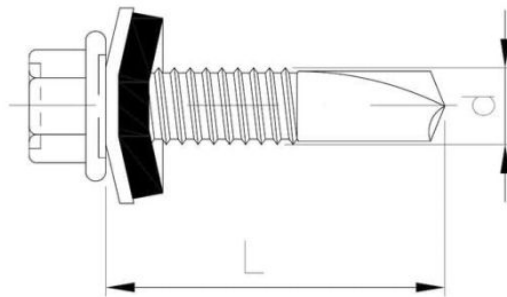

52.45
MPZ
8

Bohrschraube MPZ 8 (verzinkt)

ANFRAGE

+48 58 55 40 410

Standards:

ETA-18/0371

Beschichtung (Standard):

Maße

Material index	d [mm]	L [mm]	D [mm]	A [mm]	Art der Beschichtung
5245055025BT	5.5	25	11	-	B (Weiss verzinkt)
5245055025A16BT	5.5	25	11	16	B (Weiss verzinkt)
5245055025A14BT	5.5	25	11	14	B (Weiss verzinkt)
5245055025S16BT	5.5	25	11	16	B (Weiss verzinkt)
5245055025S14BT	5.5	25	11	14	B (Weiss verzinkt)