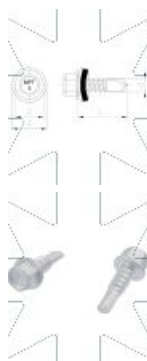

# Bohrschraube MPT 5 (keramikbeschichtet)

ANFRAGE

+48 58 55 40 410

**Standards:**

ETA-18/0371

Beschichtung (Standard):

**Maße**

Material index	d [mm]	L [mm]	D [mm]	A [mm]	Art der Beschichtung
5240055050A16H05T	5.5	50	10.5	16	Silver Ruspert
5240055032H05T	5.5	32	10.5	-	Silver Ruspert
5240055070H05T	5.5	70	10.5	-	Silver Ruspert
5240055032A14H05T	5.5	32	10.5	14	Silver Ruspert
5240055025A14H05T	5.5	25	10.5	14	Silver Ruspert
5240055038A14H05T	5.5	38	10.5	14	Silver Ruspert
5240055060H05T	5.5	60	10.5	-	Silver Ruspert
5240055019A16H05T	5.5	19	10.5	16	Silver Ruspert
5240055038H05T	5.5	38	10.5	-	Silver Ruspert
5240055025A16H05T	5.5	25	10.5	16	Silver Ruspert
5240055060A14H05T	5.5	60	10.5	14	Silver Ruspert
5240055019A14H05T	5.5	19	10.5	14	Silver Ruspert
5240055050H05T	5.5	50	10.5	-	Silver Ruspert
5240055025H05T	5.5	25	10.5	-	Silver Ruspert
5240055038A16H05T	5.5	38	10.5	16	Silver Ruspert
5240055050A14H05T	5.5	50	10.5	14	Silver Ruspert

<b>Material index</b>	<b>d [mm]</b>	<b>L [mm]</b>	<b>D [mm]</b>	<b>A [mm]</b>	<b>Art der Beschichtung</b>
5240055019H05T	5.5	19	10.5	-	Silver Ruspert
5240055070A14H05T	5.5	70	10.5	14	Silver Ruspert
5240055032A16H05T	5.5	32	10.5	16	Silver Ruspert
5240055070A16H05T	5.5	70	10.5	16	Silver Ruspert
5240055060A16H05T	5.5	60	10.5	16	Silver Ruspert