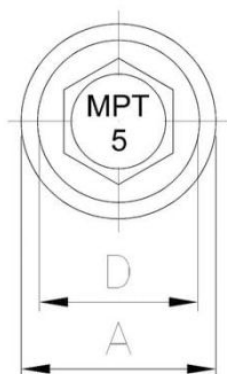

# Bohrschraube MPT 5 (keramikbeschichtet)

ANFRAGE

+48 58 55 40 410

**Standards:**

ETA-18/0371

Beschichtung (Standard):

**Maße**

Material index	d [mm]	L [mm]	D [mm]	A [mm]	Art der Beschichtung
5240055050A16H05T	5.5	50	10.5	16	Silver Ruspert
5240055032H05T	5.5	32	10.5	-	Silver Ruspert
5240055070H05T	5.5	70	10.5	-	Silver Ruspert
5240055032A14H05T	5.5	32	10.5	14	Silver Ruspert
5240055025A14H05T	5.5	25	10.5	14	Silver Ruspert
5240055038A14H05T	5.5	38	10.5	14	Silver Ruspert
5240055060H05T	5.5	60	10.5	-	Silver Ruspert
5240055019A16H05T	5.5	19	10.5	16	Silver Ruspert
5240055038H05T	5.5	38	10.5	-	Silver Ruspert
5240055025A16H05T	5.5	25	10.5	16	Silver Ruspert
5240055060A14H05T	5.5	60	10.5	14	Silver Ruspert
5240055019A14H05T	5.5	19	10.5	14	Silver Ruspert
5240055050H05T	5.5	50	10.5	-	Silver Ruspert
5240055025H05T	5.5	25	10.5	-	Silver Ruspert
5240055038A16H05T	5.5	38	10.5	16	Silver Ruspert
5240055050A14H05T	5.5	50	10.5	14	Silver Ruspert

<b>Material index</b>	<b>d [mm]</b>	<b>L [mm]</b>	<b>D [mm]</b>	<b>A [mm]</b>	<b>Art der Beschichtung</b>
5240055019H05T	5.5	19	10.5	-	Silver Ruspert
5240055070A14H05T	5.5	70	10.5	14	Silver Ruspert
5240055032A16H05T	5.5	32	10.5	16	Silver Ruspert
5240055070A16H05T	5.5	70	10.5	16	Silver Ruspert
5240055060A16H05T	5.5	60	10.5	16	Silver Ruspert