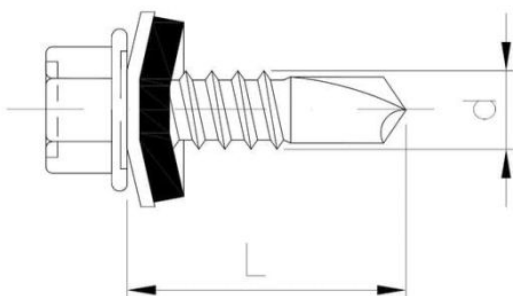

# Bohrschraube MPT 5 (keramikbeschichtet)

ANFRAGE

+48 58 55 40 410

**Standards:**

ETA-18/0371

Beschichtung (Standard):

**Maße**

Material index	d [mm]	L [mm]	D [mm]	A [mm]	Art der Beschichtung
5240055050A16H05T	5.5	50	10.5	16	Silver Ruspert
5240055032H05T	5.5	32	10.5	-	Silver Ruspert
5240055070H05T	5.5	70	10.5	-	Silver Ruspert
5240055032A14H05T	5.5	32	10.5	14	Silver Ruspert
5240055025A14H05T	5.5	25	10.5	14	Silver Ruspert
5240055038A14H05T	5.5	38	10.5	14	Silver Ruspert
5240055060H05T	5.5	60	10.5	-	Silver Ruspert
5240055019A16H05T	5.5	19	10.5	16	Silver Ruspert
5240055038H05T	5.5	38	10.5	-	Silver Ruspert
5240055025A16H05T	5.5	25	10.5	16	Silver Ruspert
5240055060A14H05T	5.5	60	10.5	14	Silver Ruspert
5240055019A14H05T	5.5	19	10.5	14	Silver Ruspert
5240055050H05T	5.5	50	10.5	-	Silver Ruspert
5240055025H05T	5.5	25	10.5	-	Silver Ruspert
5240055038A16H05T	5.5	38	10.5	16	Silver Ruspert
5240055050A14H05T	5.5	50	10.5	14	Silver Ruspert

<b>Material index</b>	<b>d [mm]</b>	<b>L [mm]</b>	<b>D [mm]</b>	<b>A [mm]</b>	<b>Art der Beschichtung</b>
5240055019H05T	5.5	19	10.5	-	Silver Ruspert
5240055070A14H05T	5.5	70	10.5	14	Silver Ruspert
5240055032A16H05T	5.5	32	10.5	16	Silver Ruspert
5240055070A16H05T	5.5	70	10.5	16	Silver Ruspert
5240055060A16H05T	5.5	60	10.5	16	Silver Ruspert