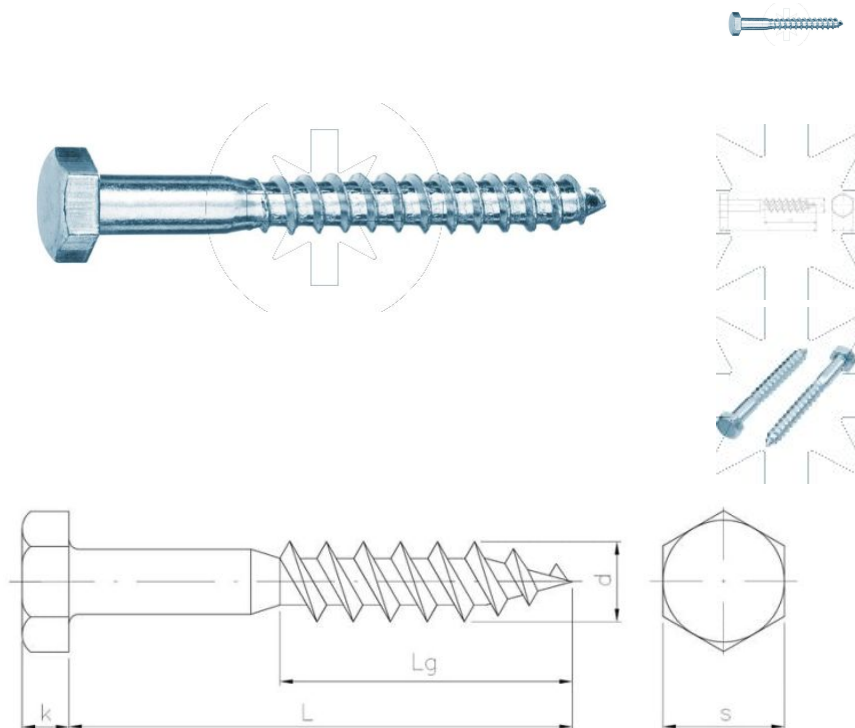

Standards:

DIN 571
PN-M 82501~

Beschichtung (Standard):

B
WEISS
VERZINKT

Maße

Material index	d [mm]	L [mm]	s [mm]	k [mm]	Art der Beschichtung
3203080100BPRK	8.0	100	13.0	5.3	B (Weiss verzinkt)
3203080260BPRK	8.0	260	13.0	5.3	B (Weiss verzinkt)
3203080050BPRK	8.0	50	13.0	5.3	B (Weiss verzinkt)
3203080160BPRK	8.0	160	13.0	5.3	B (Weiss verzinkt)
3203080180BPRK	8.0	180	13.0	5.3	B (Weiss verzinkt)
3203080030BPRK	8.0	30	13.0	5.3	B (Weiss verzinkt)
3203080070BPRK	8.0	70	13.0	5.3	B (Weiss verzinkt)
3203080200BPRK	8.0	200	13.0	5.3	B (Weiss verzinkt)
3203080060BPRK	8.0	60	13.0	5.3	B (Weiss verzinkt)
3203080120BPRK	8.0	120	13.0	5.3	B (Weiss verzinkt)
3203080080BPRK	8.0	80	13.0	5.3	B (Weiss verzinkt)
3203080090BPRK	8.0	90	13.0	5.3	B (Weiss verzinkt)
3203080040BPRK	8.0	40	13.0	5.3	B (Weiss verzinkt)
3203080140BPRK	8.0	140	13.0	5.3	B (Weiss verzinkt)
3203060050BPRK	6.0	50	10.0	4.0	B (Weiss verzinkt)
3203060080BPRK	6.0	80	10.0	4.0	B (Weiss verzinkt)
3203060060BPRK	6.0	60	10.0	4.0	B (Weiss verzinkt)
3203060090BPRK	6.0	90	10.0	4.0	B (Weiss verzinkt)
3203060140BPRK	6.0	140	10.0	4.0	B (Weiss verzinkt)
3203060120BPRK	6.0	120	10.0	4.0	B (Weiss verzinkt)