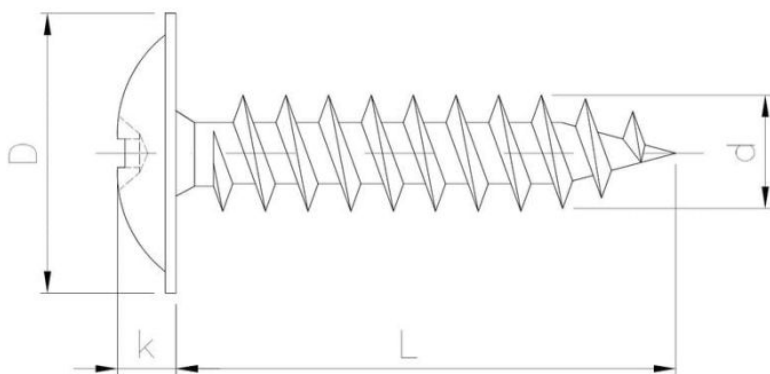

Beschichtung (Standard):

Beschichtung (Sonderausführung):

Maße

Material index	d [mm]	L [mm]	D [mm]	k [mm]	Lg [mm]	Antrieb	Art der Beschichtung
3101060040PZBT	6.0	40	14.0	3.4		PZ 3	B (Weiss verzinkt)
3101060016PZBT	6.0	16	14.0	3.4		PZ 3	B (Weiss verzinkt)
3101060020PZBT	6.0	20	14.0	3.4		PZ 3	B (Weiss verzinkt)
3101060035PZBT	6.0	35	14.0	3.4		PZ 3	B (Weiss verzinkt)
3101060050PZBT	6.0	50	14.0	3.4		PZ 3	B (Weiss verzinkt)
3101060030PZBT	6.0	30	14.0	3.4		PZ 3	B (Weiss verzinkt)
3101060025PZBT	6.0	25	14.0	3.4		PZ 3	B (Weiss verzinkt)
3101050045PZBT	5.0	45	12.0	2.6		PZ 2	B (Weiss verzinkt)
3101050030PZBT	5.0	30	12.0	2.6		PZ 2	B (Weiss verzinkt)
3101050040PZBT	5.0	40	12.0	2.6		PZ 2	B (Weiss verzinkt)
3101050025PZBT	5.0	25	12.0	2.6		PZ 2	B (Weiss verzinkt)
3101050016PZBT	5.0	16	12.0	2.6		PZ 2	B (Weiss verzinkt)
3101050020PZBT	5.0	20	12.0	2.6		PZ 2	B (Weiss verzinkt)
3101050035PZBT	5.0	35	12.0	2.6		PZ 2	B (Weiss verzinkt)
3101045030PZBT	4.5	30	10.0	2.3		PZ 2	B (Weiss verzinkt)
3101045016PZBT	4.5	16	10.0	2.3		PZ 2	B (Weiss verzinkt)