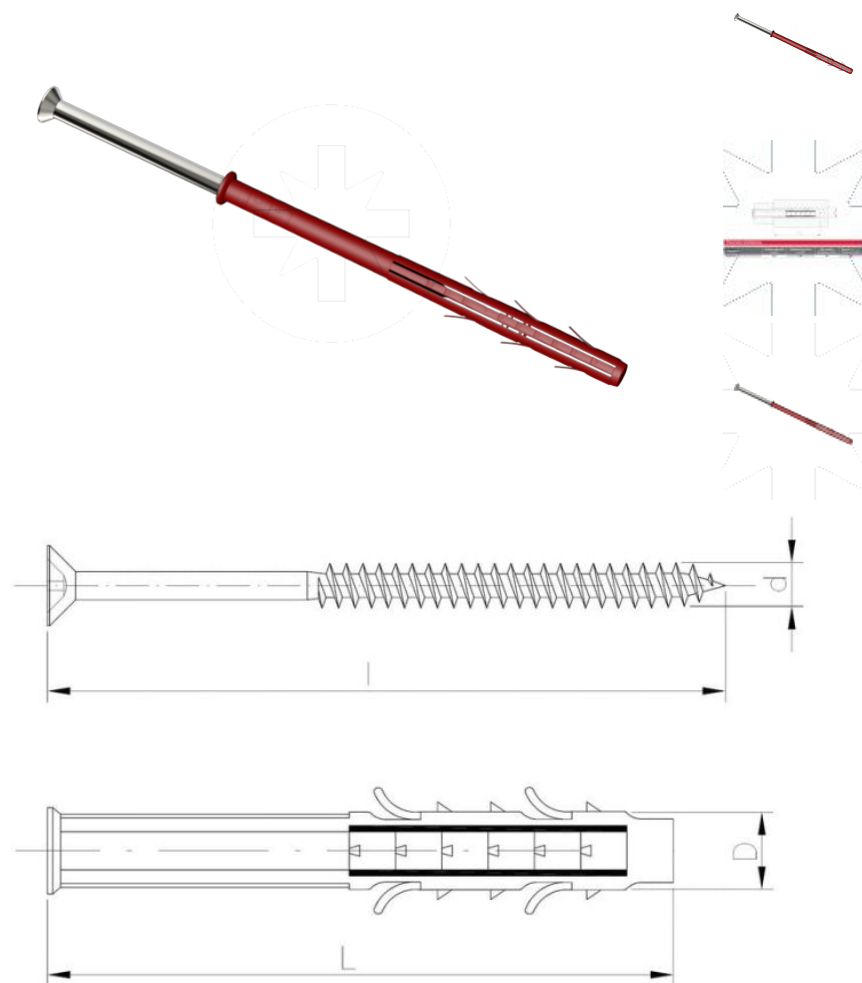

55.18
SF

Rahmendübel mit Kegelschraube SuperFix

ANFRAGE

+48 58 55 40 410

Standards:

ITB-KOT-2020/1314

Materiale:

Maße

Material index	D [mm]	L [mm]	d [mm]	l [mm]	Antrieb	Materialien	Maßeinheit
551810090PAT	10	90	7	105	TX	PA (poliamid),St (stal węglowa)	TSD.
551810110PAT	10	110	7	125	TX	PA (poliamid),St (stal węglowa)	TSD.
551810130PAT	10	130	7	145	TX	PA (poliamid),St (stal węglowa)	TSD.
551810150PAT	10	150	7	165	TX	PA (poliamid),St (stal węglowa)	TSD.