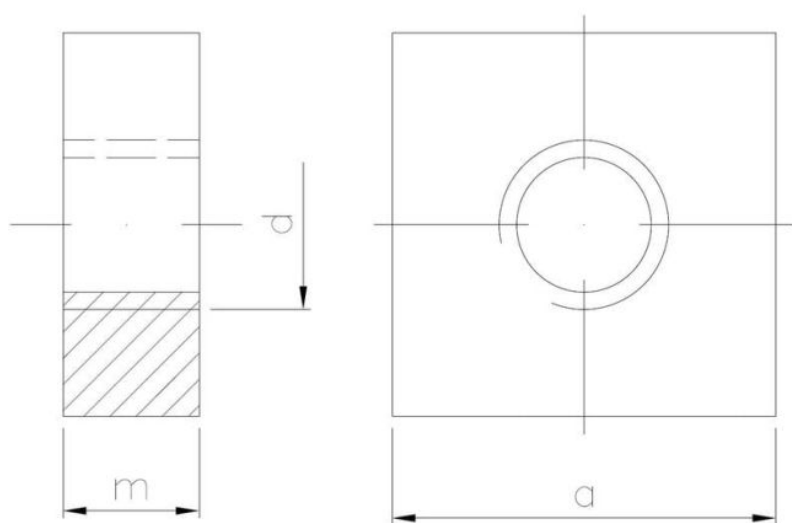

Beschichtung (Standard):

Maße

| Material index | d | a [mm] | m [mm] | Art der Beschichtung |
|----------------|----|--------|--------|----------------------|
| 1530080BD562T | M8 | 13.0 | 4.0 | B (Weiss verzinkt) |
| 1530060BD562T | M6 | 10.0 | 3.2 | B (Weiss verzinkt) |
| 1530040BD562T | M4 | 7.0 | 2.2 | B (Weiss verzinkt) |
| 1530030BD562T | M3 | 5.5 | 1.8 | B (Weiss verzinkt) |