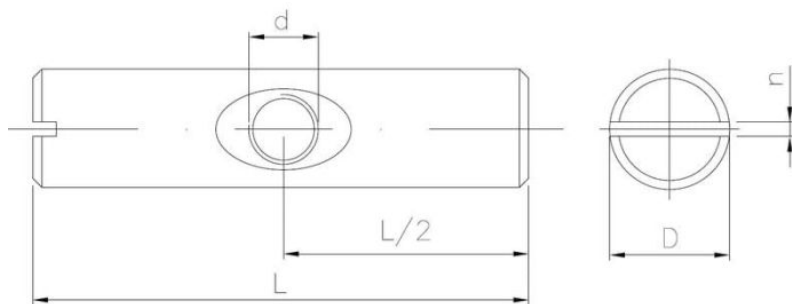

Beschichtung (Standard):

Beschichtung (Sonderausführung):

Maße

Material index	d	L [mm]	D [mm]	n [mm]	Art der Beschichtung
1519120018BS	M8	18	12	1.6	B (Weiss verzinkt)
1519120060BT	M8	60	12	1.6	B (Weiss verzinkt)
1519120030BT	M8	30	12	1.6	B (Weiss verzinkt)
1519100030BT	M6	30	10	1.6	B (Weiss verzinkt)
1519100016AT	M6	16	10	1.6	CR (graue Keramikbeschichtung)
1519100013BT	M6	13	10	1.6	B (Weiss verzinkt)
1519100020BT	M6	20	10	1.6	B (Weiss verzinkt)
1519100016BT	M6	16	10	1.6	B (Weiss verzinkt)
1519100022BT	M6	22	10	1.6	B (Weiss verzinkt)
1519100013AT	M6	13	10	1.6	CR (graue Keramikbeschichtung)