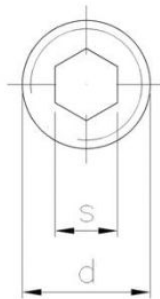

ANFRAGE
+48 58 55 40 410

Güte (Standard):

45H

Beschichtung (Standard):

B
WEISS
VERZINKT

OX
OXID
VEREDILT

Maße

Material index	d	L [mm]	s [mm]	das mechanische Eigenschaftsklasse	Art der Beschichtung
1201080020IMB913T	M8	20	4	45H	B (Weiss verzinkt)
1201080025IMB913T	M8	25	4	45H	B (Weiss verzinkt)
1201080008IMO913T	M8	8	4	45H	OX (Oxid veredelt)
1201080010IMO913T	M8	10	4	45H	OX (Oxid veredelt)
1201080020IMO913T	M8	20	4	45H	OX (Oxid veredelt)
1201080012IMB913T	M8	12	4	45H	B (Weiss verzinkt)
1201080012IMO913T	M8	12	4	45H	OX (Oxid veredelt)
1201080008IMB913T	M8	8	4	45H	B (Weiss verzinkt)
1201060006IMO913T	M6	6	3	45H	OX (Oxid veredelt)
1201060020IMO913T	M6	20	3	45H	OX (Oxid veredelt)
1201060020IMB913T	M6	20	3	45H	B (Weiss verzinkt)
1201060025IMO913T	M6	25	3	45H	OX (Oxid veredelt)
1201060010IMO913T	M6	10	3	45H	OX (Oxid veredelt)
1201060012IMB913T	M6	12	3	45H	B (Weiss verzinkt)
1201060012IMO913T	M6	12	3	45H	OX (Oxid veredelt)
1201060016IMB913T	M6	16	3	45H	B (Weiss verzinkt)
1201060008IMO913T	M6	8	3	45H	OX (Oxid veredelt)