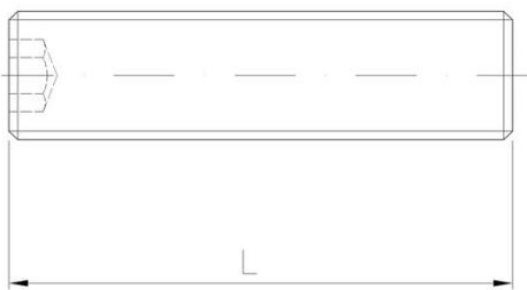

ANFRAGE
+48 58 55 40 410

Güte (Standard):

45H

Beschichtung (Standard):

B
WEISS
VERZINKT

OX
OXID
VEREDILT

Maße

Material index	d	L [mm]	s [mm]	das mechanische Eigenschaftsklasse	Art der Beschichtung
1201080020IMB913T	M8	20	4	45H	B (Weiss verzinkt)
1201080025IMB913T	M8	25	4	45H	B (Weiss verzinkt)
1201080008IMO913T	M8	8	4	45H	OX (Oxid veredelt)
1201080010IMO913T	M8	10	4	45H	OX (Oxid veredelt)
1201080020IMO913T	M8	20	4	45H	OX (Oxid veredelt)
1201080012IMB913T	M8	12	4	45H	B (Weiss verzinkt)
1201080012IMO913T	M8	12	4	45H	OX (Oxid veredelt)
1201080008IMB913T	M8	8	4	45H	B (Weiss verzinkt)
1201060006IMO913T	M6	6	3	45H	OX (Oxid veredelt)
1201060020IMO913T	M6	20	3	45H	OX (Oxid veredelt)
1201060020IMB913T	M6	20	3	45H	B (Weiss verzinkt)
1201060025IMO913T	M6	25	3	45H	OX (Oxid veredelt)
1201060010IMO913T	M6	10	3	45H	OX (Oxid veredelt)
1201060012IMB913T	M6	12	3	45H	B (Weiss verzinkt)
1201060012IMO913T	M6	12	3	45H	OX (Oxid veredelt)
1201060016IMB913T	M6	16	3	45H	B (Weiss verzinkt)
1201060008IMO913T	M6	8	3	45H	OX (Oxid veredelt)