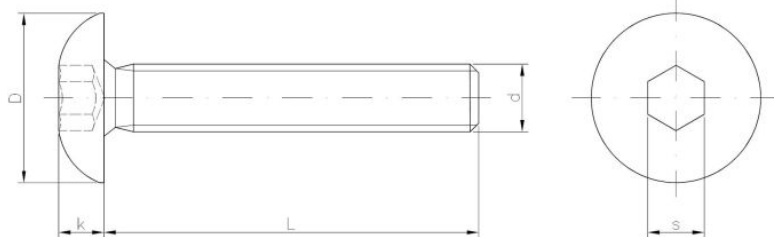

Standards:

ISO 7380-1

Güte (Standard):

4.8

Güte (Sonderausführung):

8.8

Beschichtung (Standard):

B

POWLOKA
CYTRONIA
BIELA

Maße

Material index	d	L [mm]	D [mm]	k [mm]	s [mm]
1341080016IM5BT	M8	16	14.0	4.4	5
1341080020IM5BT	M8	20	14.0	4.4	5
1341080025IM5BT	M8	25	14.0	4.4	5
1341080030IM5BT	M8	30	14.0	4.4	5
1341080040IM5BT	M8	40	14.0	4.4	5
1341080045IM5BT	M8	45	14.0	4.4	5
1341080050IM5BT	M8	50	14.0	4.4	5
1341060025IM4BT	M6	25	10.5	3.3	4
1341060030IM4BT	M6	30	10.5	3.3	4
1341060035IM4BT	M6	35	10.5	3.3	4
1341060040IM4BT	M6	40	10.5	3.3	4
1341060045IM4BT	M6	45	10.5	3.3	4