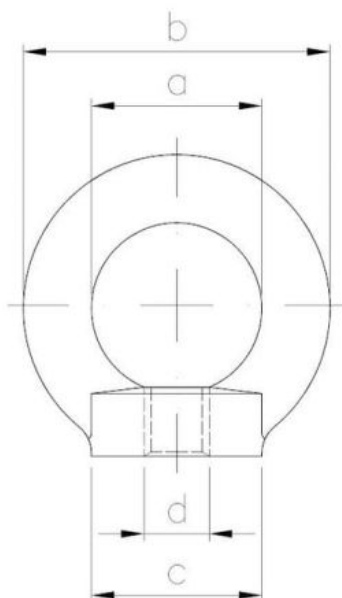

Beschichtung (Standard):

Maße

Material index	d	a [mm]	b [mm]	c [mm]	e [mm]	f [mm]	g [mm]	Obciążenie znamionowe [kg]
6314080B582S	M8	20	36	20	8.5	8	36	140
6314060B582S	M6	20	36	20	8.5	8	36	90
6314300B582S	M30	60	108	65	25	24	108	3600
6314270B582S	M27	50	90	50	20	20	90	2500
6314240B582S	M24	50	90	50	20	20	90	1800
6314220B582S	M22	40	72	40	16	16	72	1500
6314200B582S	M20	40	72	40	16	16	72	1200
6314180B582S	M18	35	63	35	13	14	63	930
6314160B582S	M16	35	63	35	13	14	63	700
6314140B582S	M14	30	54	30	11	12	54	490

Material index	d	a [mm]	b [mm]	c [mm]	e [mm]	f [mm]	g [mm]	Obciążenie znamionowe [kg]
6314120B582S	M12	30	54	30	11	12	54	340
6314100B582S	M10	25	45	25	10	10	45	230