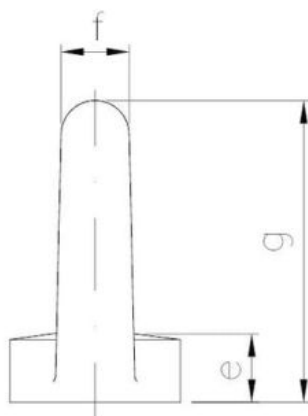

Beschichtung (Standard):

Maße

Material index	d	a [mm]	b [mm]	c [mm]	e [mm]	f [mm]	g [mm]	Obciążenie znamionowe [kg]
6314080B582S	M8	20	36	20	8.5	8	36	140
6314060B582S	M6	20	36	20	8.5	8	36	90
6314300B582S	M30	60	108	65	25	24	108	3600
6314270B582S	M27	50	90	50	20	20	90	2500
6314240B582S	M24	50	90	50	20	20	90	1800
6314220B582S	M22	40	72	40	16	16	72	1500
6314200B582S	M20	40	72	40	16	16	72	1200
6314180B582S	M18	35	63	35	13	14	63	930
6314160B582S	M16	35	63	35	13	14	63	700
6314140B582S	M14	30	54	30	11	12	54	490

Material index	d	a [mm]	b [mm]	c [mm]	e [mm]	f [mm]	g [mm]	Obciążenie znamionowe [kg]
6314120B582S	M12	30	54	30	11	12	54	340
6314100B582S	M10	25	45	25	10	10	45	230