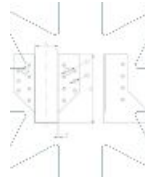

Beschichtung (Standard):

Maße

Material index	Oznaczenie	A [mm]	B [mm]	d1 [mm]	d2 [mm]
6214WB13051195S	WB13	51	195	6 x Ø11	40 x Ø5
6214WB28080180S	WB28	80	180	6 x Ø11	40 x Ø5
6214WB31100170S	WB31	100	170	6 x Ø11	40 x Ø5
6214WB30100140S	WB30	100	140	4 x Ø11	34 x Ø5
6214WB27080150S	WB27	80	150	4 x Ø11	34 x Ø5
6214WB16060160S	WB16	60	160	4 x Ø11	34 x Ø5

Material index	Oznaczenie	A [mm]	B [mm]	d1 [mm]	d2 [mm]
6214WB15060130S	WB15	60	130	4 x Ø11	28 x Ø5
6214WB26080120S	WB26	80	120	4 x Ø11	28 x Ø5
6214WB09045138S	WB9	45	138	4 x Ø11	28 x Ø5
6214WB11051135S	WB11	51	135	4 x Ø11	28 x Ø5
6214WB21070125S	WB21	70	125	4 x Ø11	28 x Ø5
6214WB05041110S	WB5	41	110	2 x Ø11	22 x Ø5
6214WB14060100S	WB14	60	100	2 x Ø11	22 x Ø5
6214WB10051105S	WB10	51	105	2 x Ø11	22 x Ø5