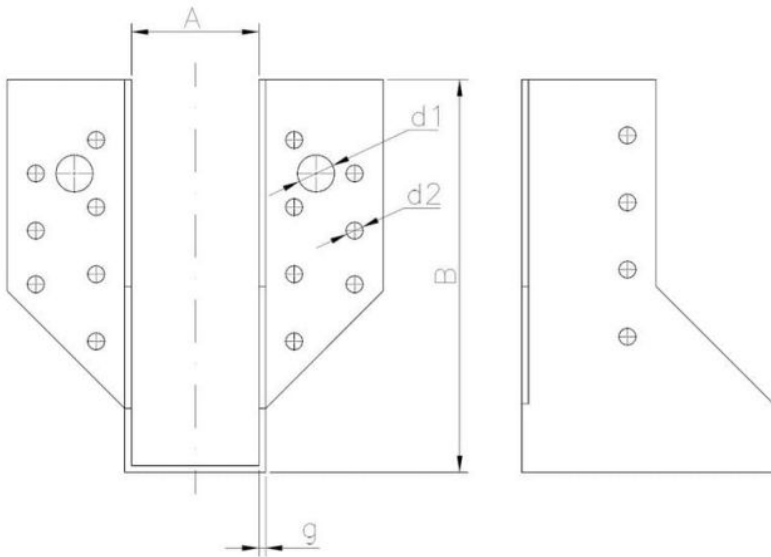

Beschichtung (Standard):

Maße

Material index	Oznaczenie	A [mm]	B [mm]	d1 [mm]	d2 [mm]
6214WB13051195S	WB13	51	195	6 x Ø11	40 x Ø5
6214WB28080180S	WB28	80	180	6 x Ø11	40 x Ø5
6214WB31100170S	WB31	100	170	6 x Ø11	40 x Ø5
6214WB30100140S	WB30	100	140	4 x Ø11	34 x Ø5
6214WB27080150S	WB27	80	150	4 x Ø11	34 x Ø5
6214WB16060160S	WB16	60	160	4 x Ø11	34 x Ø5

Material index	Oznaczenie	A [mm]	B [mm]	d1 [mm]	d2 [mm]
6214WB15060130S	WB15	60	130	4 x Ø11	28 x Ø5
6214WB26080120S	WB26	80	120	4 x Ø11	28 x Ø5
6214WB09045138S	WB9	45	138	4 x Ø11	28 x Ø5
6214WB11051135S	WB11	51	135	4 x Ø11	28 x Ø5
6214WB21070125S	WB21	70	125	4 x Ø11	28 x Ø5
6214WB05041110S	WB5	41	110	2 x Ø11	22 x Ø5
6214WB14060100S	WB14	60	100	2 x Ø11	22 x Ø5
6214WB10051105S	WB10	51	105	2 x Ø11	22 x Ø5