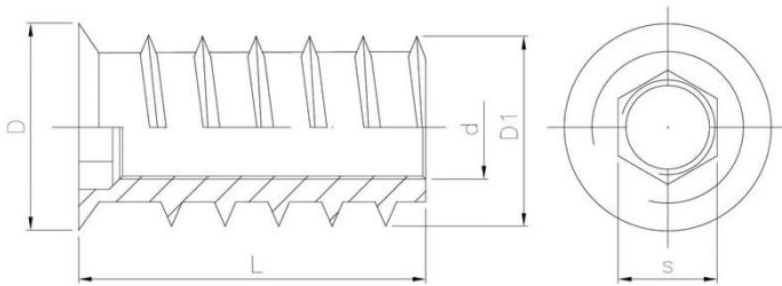

Beschichtung (Standard):

Beschichtung (Sonderausführung):

Maße

Material index	d	L [mm]	D [mm]	D1 [mm]	s [mm]	Art der Beschichtung
1516100185025BT	M10	25.0	18.5	18.5	10.0	B (Weiss verzinkt)
1516100185025BZT	M10	25.0	18.5	18.5	10.0	B (Weiss verzinkt)
1516060120012BT	M6	12.0	12.0	12.0	6.0	B (Weiss verzinkt)
1516080140018BT	M8	18.0	14.0	12.0	8.0	B (Weiss verzinkt)
1516060120015BT	M6	15.0	12.0	11.0	6.0	B (Weiss verzinkt)
1516060100007BT	M6	7.0	12.0	10.0	6.0	B (Weiss verzinkt)
1516050100012BT	M5	12.0	10.0	10.0	5.0	B (Weiss verzinkt)