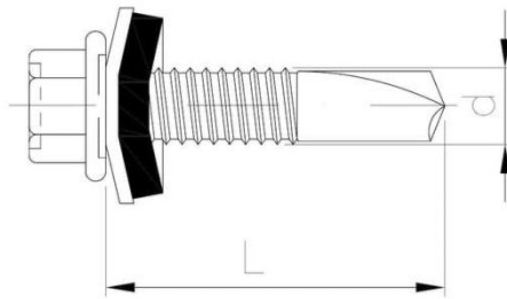

52.45
MPZ
8

Bohrschraube MPZ 8 (verzinkt)

ANFRAGE

+48 58 55 40 410

Standards:

ETA-18/0371

Beschichtung (Standard):

Maße

Material index	d [mm]	L [mm]	D [mm]	A [mm]	Art der Beschichtung
5245055025BT	5.5	25	11	-	B (Weiss verzinkt)
5245055025A16BT	5.5	25	11	16	B (Weiss verzinkt)
5245055025A14BT	5.5	25	11	14	B (Weiss verzinkt)
5245055025S16BT	5.5	25	11	16	B (Weiss verzinkt)
5245055025S14BT	5.5	25	11	14	B (Weiss verzinkt)