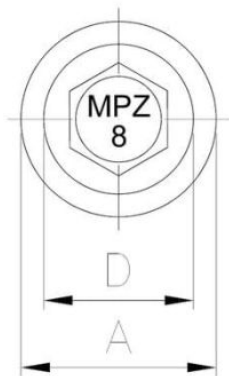

52.45
MPZ
8

Bohrschraube MPZ 8 (verzinkt)

ANFRAGE

+48 58 55 40 410

Standards:

ETA-18/0371

Beschichtung (Standard):

Maße

Material index	d [mm]	L [mm]	D [mm]	A [mm]	Art der Beschichtung
5245055025BT	5.5	25	11	-	B (Weiss verzinkt)
5245055025A16BT	5.5	25	11	16	B (Weiss verzinkt)
5245055025A14BT	5.5	25	11	14	B (Weiss verzinkt)
5245055025S16BT	5.5	25	11	16	B (Weiss verzinkt)
5245055025S14BT	5.5	25	11	14	B (Weiss verzinkt)