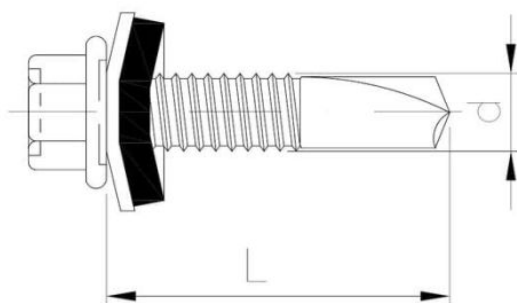

52.46
MPT
8

Bohrschraube MPT 8 (keramikbeschichtet)

ANFRAGE

+48 58 55 40 410

Standards:

ETA-18/0371

Beschichtung (Standard):

Maße

Material index	d [mm]	L [mm]	D [mm]	A [mm]	Art der Beschichtung
5246055025A14H05T	5.5	25	11	14	Silver Ruspert
5246055025H05T	5.5	25	11	-	Silver Ruspert
5246055025A16H05T	5.5	25	11	16	Silver Ruspert