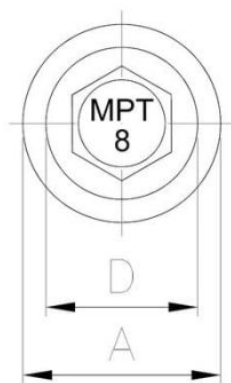

52.46
MPT
8

Bohrschraube MPT 8 (keramikbeschichtet)

ANFRAGE

+48 58 55 40 410

Standards:

ETA-18/0371

Beschichtung (Standard):

Maße

Material index	d [mm]	L [mm]	D [mm]	A [mm]	Art der Beschichtung
5246055025A14H05T	5.5	25	11	14	Silver Ruspert
5246055025H05T	5.5	25	11	-	Silver Ruspert
5246055025A16H05T	5.5	25	11	16	Silver Ruspert