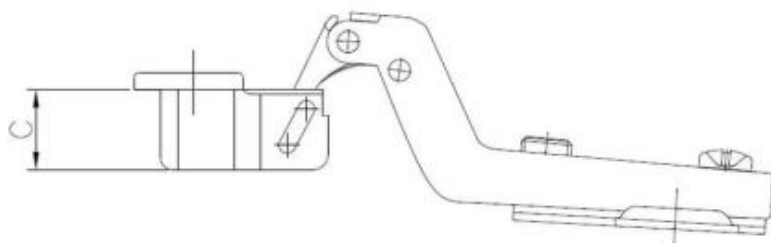

37.12 Scharnier mit leisem CLIP-ON-Schließmechanismus für versenkte Türen mit Führung und Euroschrauben

ANFRAGE

+48 58 55 40 410

Beschichtung (Standard):

Maße

Material index	Typ	A [mm]	B [mm]	C [mm]	D [mm]	Euroschrauben im Set	Führung
371235105PREUSCCOP	Ø 35 mm - 105°	45	35	11.5	9.5	✓	H0