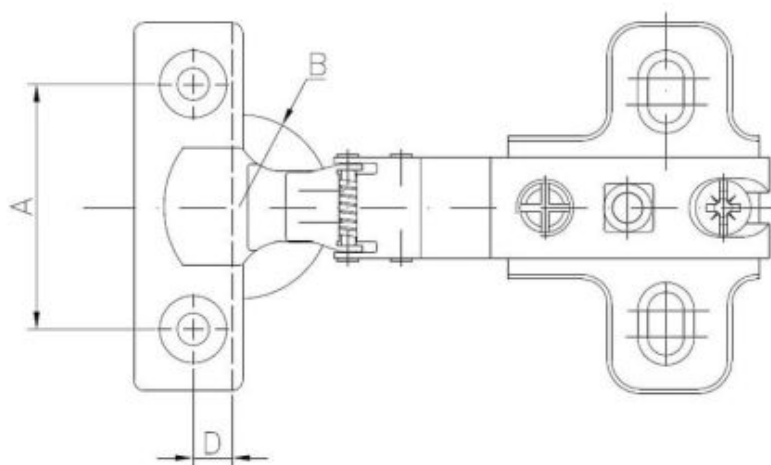

37.12 Scharnier mit leisem CLIP-ON-Schließmechanismus für versenkte Türen mit Führung und Euroschrauben

ANFRAGE

+48 58 55 40 410

Beschichtung (Standard):

Maße

Material index	Typ	A [mm]	B [mm]	C [mm]	D [mm]	Euroschrauben im Set	Führung
371235105PREUSCCOP	Ø 35 mm - 105°	45	35	11.5	9.5	✓	H0