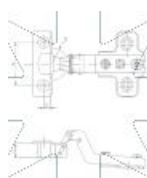

37.12 Scharnier mit leisem CLIP-ON-Schließmechanismus für versenkte Türen mit Führung und Euroschrauben

ANFRAGE

+48 58 55 40 410

Beschichtung (Standard):

Maße

Material index	Typ	A [mm]	B [mm]	C [mm]	D [mm]	Euroschrauben im Set	Führung
371235105PREUSCCOP	Ø 35 mm - 105°	45	35	11.5	9.5	✓	H0