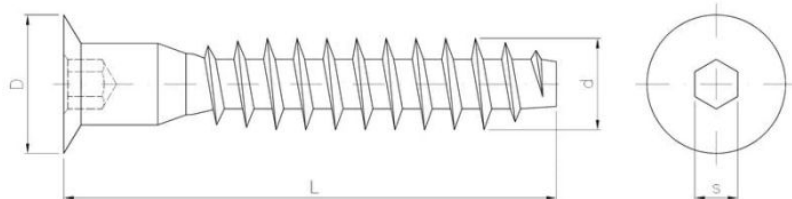

Beschichtung (Standard):

Maße

Material index	d [mm]	L [mm]	D [mm]	s [mm]	Art der Beschichtung
3401064060IMB900T	6.4	60	9.5	4	B (Weiss verzinkt)
3401064050IMA900T	6.4	50	9.5	4	A (Gelb verzinkt)
3401064050IMB900T	6.4	50	9.5	4	B (Weiss verzinkt)
3401050030IMB900T	5.0	30	7.5	3	B (Weiss verzinkt)
3401050070IMB900T	5.0	70	7.5	3	B (Weiss verzinkt)
3401050040IMB900T	5.0	40	7.5	3	B (Weiss verzinkt)
3401050050IMB900T	5.0	50	7.5	3	B (Weiss verzinkt)
3401070050IMA900T	7.0	50	10.5	4	A (Gelb verzinkt)
3401070050IMCZAT	7.0	50	10.5	4	C (Schwarz verzinkt)
3401070050IMBEXTT	7.0	50	10.5	4	B (Weiss verzinkt)
3401070040IMB900T	7.0	40	10.5	4	B (Weiss verzinkt)
3401070060IMB900T	7.0	60	10.5	4	B (Weiss verzinkt)
3401070070IMA900T	7.0	70	10.5	4	A (Gelb verzinkt)
3401070050IMB900K	7.0	50	10.5	4	B (Weiss verzinkt)
3401070035IMB900T	7.0	35	10.5	4	B (Weiss verzinkt)
3401070050IMC900T	7.0	50	10.5	4	A (Gelb verzinkt)
3401070050IMB900T	7.0	50	10.5	4	B (Weiss verzinkt)
3401070070IMB900T	7.0	70	10.5	4	B (Weiss verzinkt)