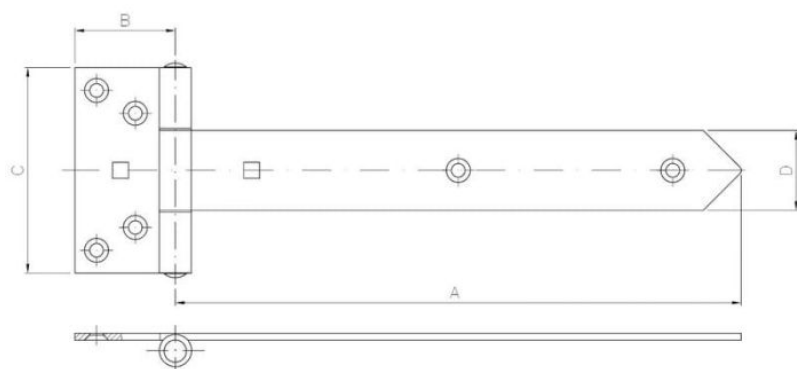

Beschichtung (Standard):

GELB
VERZINKT

Maße

Material index	A [mm]	B [mm]	C [mm]	D [mm]
6807400060110040AS	400	60	110	40
6807250045090035AS	250	45	90	35
6807350045090035AS	350	45	90	35
6807300045090035AS	300	45	90	35
6807200045090035AS	200	45	90	35
6807400045090035AS	400	45	35	35
6807150045090034AS	150	45	90	34