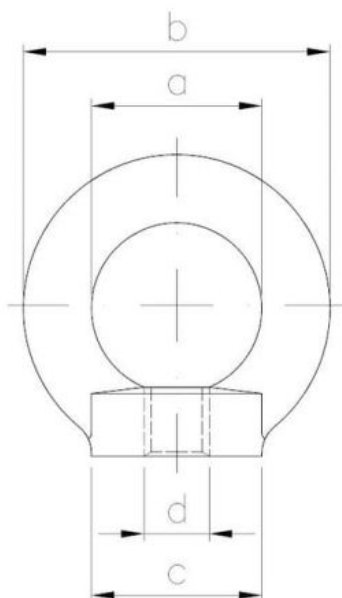

Beschichtung (Standard):

Maße

Material index	d	a [mm]	b [mm]	c [mm]	e [mm]	f [mm]	g [mm]	Obciążenie znamionowe [kg]
6314300B582S	M30	60	108	65	25	24	108	3600
6314240B582S	M24	50	90	50	20	20	90	1800
6314270B582S	M27	50	90	50	20	20	90	2500
6314220B582S	M22	40	72	40	16	16	72	1500
6314200B582S	M20	40	72	40	16	16	72	1200
6314160B582S	M16	35	63	35	13	14	63	700
6314180B582S	M18	35	63	35	13	14	63	930
6314120B582S	M12	30	54	30	11	12	54	340
6314140B582S	M14	30	54	30	11	12	54	490
6314100B582S	M10	25	45	25	10	10	45	230

Material index	d	a [mm]	b [mm]	c [mm]	e [mm]	f [mm]	g [mm]	Obciążenie znamionowe [kg]
6314080B582S	M8	20	36	20	8.5	8	36	140
6314060B582S	M6	20	36	20	8.5	8	36	90