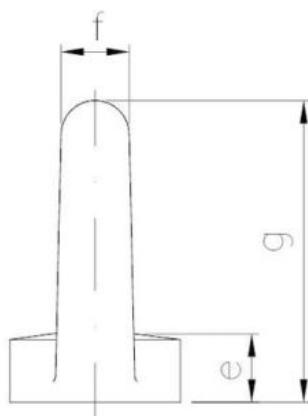

Beschichtung (Standard):

Maße

Material index	d	a [mm]	b [mm]	c [mm]	e [mm]	f [mm]	g [mm]	Obciążenie znamionowe [kg]
6314300B582S	M30	60	108	65	25	24	108	3600
6314240B582S	M24	50	90	50	20	20	90	1800
6314270B582S	M27	50	90	50	20	20	90	2500
6314220B582S	M22	40	72	40	16	16	72	1500
6314200B582S	M20	40	72	40	16	16	72	1200
6314160B582S	M16	35	63	35	13	14	63	700
6314180B582S	M18	35	63	35	13	14	63	930
6314120B582S	M12	30	54	30	11	12	54	340
6314140B582S	M14	30	54	30	11	12	54	490
6314100B582S	M10	25	45	25	10	10	45	230

Material index	d	a [mm]	b [mm]	c [mm]	e [mm]	f [mm]	g [mm]	Obciążenie znamionowe [kg]
6314080B582S	M8	20	36	20	8.5	8	36	140
6314060B582S	M6	20	36	20	8.5	8	36	90