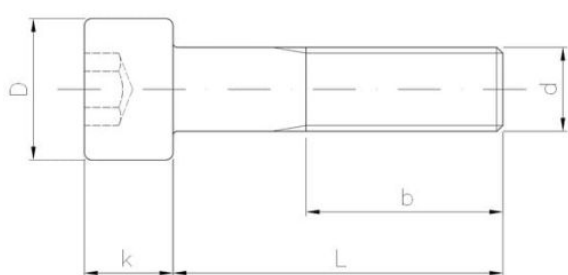

## Standards:

DIN 912  
GOST 11738-84  
ISO 4762  
PN-M 82302

Güte (Standard):

8.8

Güte (Sonderausführung):

5.8

10.9

12.9

## Maße

Material index	d	L [mm]	D [mm]	k [mm]	s [mm]	b [mm]	das mechanische Eigenschaftsklasse	Art der Beschicht
1107120060B88D912T	M10	60	18.0	10.0	8.0	36	8.8	B (Weiss verzinkt)
1107120070B88D912K	M12	70	18.0	12.0	10.0	36	8.8	B (Weiss verzinkt)
1107120080B88D912K	M12	80	18.0	12.0	10.0	36	8.8	B (Weiss verzinkt)
1107120100B88D912K	M12	100	18.0	12.0	10.0	36	8.8	B (Weiss verzinkt)
1107120060B88D912K	M10	60	18.0	10.0	8.0	36	8.8	B (Weiss verzinkt)
1107120080B88D912T	M12	80	18.0	12.0	10.0	36	8.8	B (Weiss verzinkt)
1107120070B88D912T	M12	70	18.0	12.0	10.0	36	8.8	B (Weiss verzinkt)
1107100050B88D912T	M10	50	16.0	10.0	8.0	32	8.8	B (Weiss verzinkt)
1107100060B88D912K	M10	60	16.0	10.0	8.0	32	8.8	B (Weiss verzinkt)
1107100050B88D912K	M10	50	16.0	10.0	8.0	32	8.8	B (Weiss verzinkt)
1107100055B88D912T	M10	55	16.0	10.0	8.0	32	8.8	B (Weiss verzinkt)
1107100070B88D912T	M10	70	16.0	10.0	8.0	32	8.8	B (Weiss verzinkt)
1107100100B88D912K	M10	100	16.0	10.0	8.0	32	8.8	B (Weiss verzinkt)
1107100070B88D912K	M10	70	16.0	10.0	8.0	32	8.8	B (Weiss verzinkt)
1107100090B88D912T	M10	90	16.0	10.0	8.0	32	8.8	B (Weiss verzinkt)
1107100100B88D912T	M10	100	16.0	10.0	8.0	32	8.8	B (Weiss verzinkt)
1107100090B88D912K	M10	90	16.0	10.0	8.0	32	8.8	B (Weiss verzinkt)
1107100060B88D912T	M10	60	16.0	10.0	8.0	32	8.8	B (Weiss verzinkt)