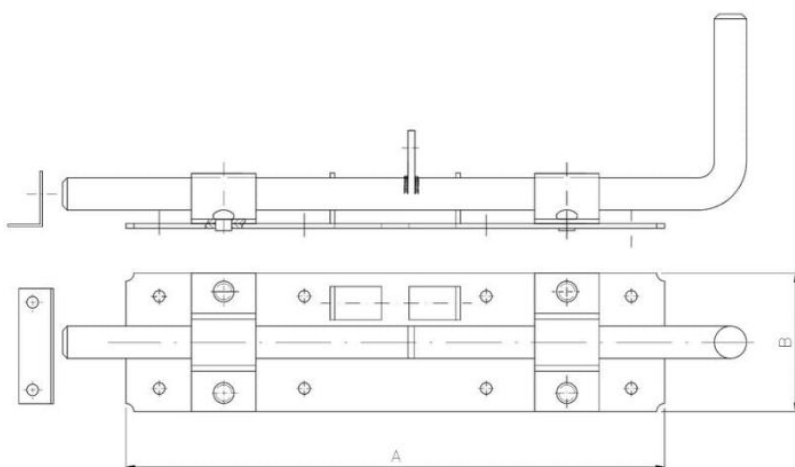

Beschichtung (Standard):

Maße

Material index	A [mm]	B [mm]
68390240060AS	240	60
68390120060AS	120	60