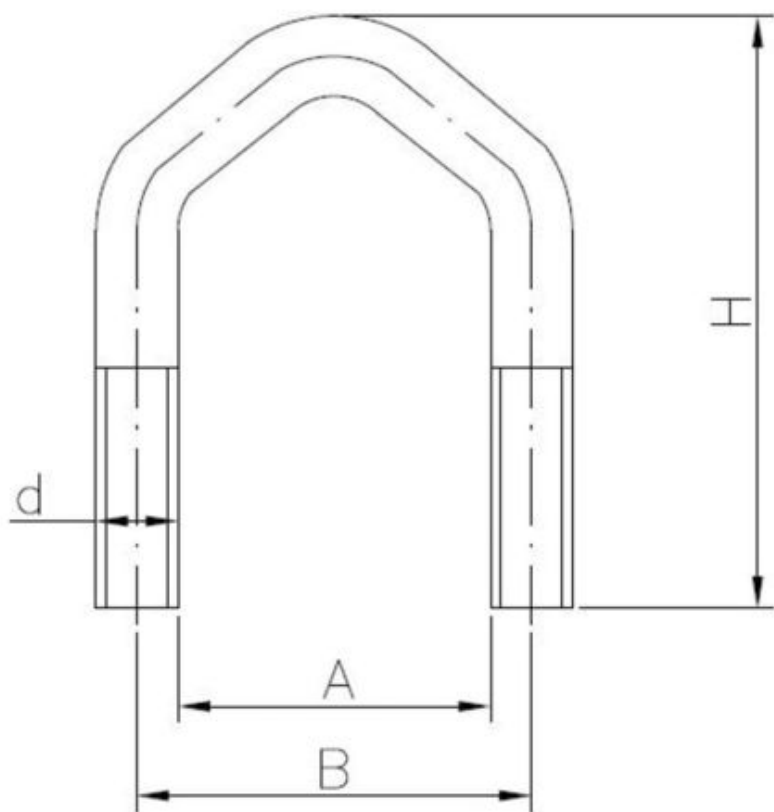

ANFRAGE
+48 58 55 40 410

Güte (Standard):

5.8

Maße

Material index	Typ	d	A [mm]	B [mm]	H [mm]
636208077136BS	2 1/2"	M8	77	85	136
636208061110BS	2"	M8	61	69	110
636206049090BS	1 1/2"	M6	49	55	90
636208049090BS	1 1/2"	M8	49	51	90
636206043078BS	1 1/4"	M6	43	49	78
636208035068BS	1"	M8	35	43	68
636206035065BS	1"	M6	35	41	65
636208028058BS	3/4"	M8	28	36	58
636206028055BS	3/4"	M6	28	34	55

Material index	Typ	d	A [mm]	B [mm]	H [mm]
636208023042BS	1/2"	M8	23	31	42
636206023040BS	1/2"	M6	23	29	40