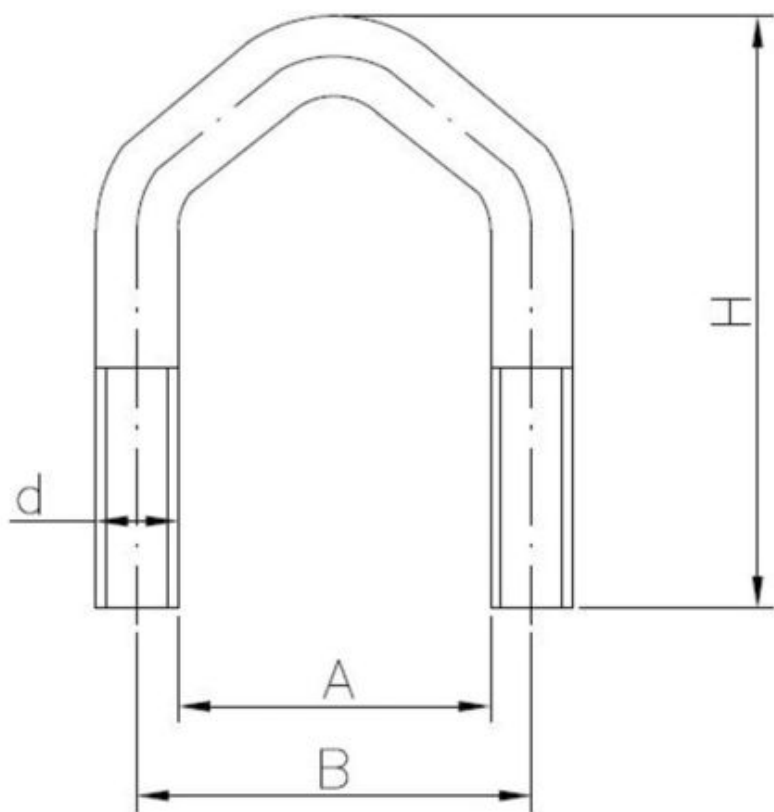

ANFRAGE  
+48 58 55 40 410

Güte (Standard):

5.8

Maße

Material index	Typ	d	A [mm]	B [mm]	H [mm]
636206023040BS	1/2"	M6	23	29	40
636208023042BS	1/2"	M8	23	31	42
636206028055BS	3/4"	M6	28	34	55
636208028058BS	3/4"	M8	28	36	58
636206035065BS	1"	M6	35	41	65
636208035068BS	1"	M8	35	43	68
636206043078BS	1 1/4"	M6	43	49	78
636208049090BS	1 1/2"	M8	49	51	90
636206049090BS	1 1/2"	M6	49	55	90

<b>Material index</b>	<b>Typ</b>	<b>d</b>	<b>A [mm]</b>	<b>B [mm]</b>	<b>H [mm]</b>
636208061110BS	2"	M8	61	69	110
636208077136BS	2 1/2"	M8	77	85	136