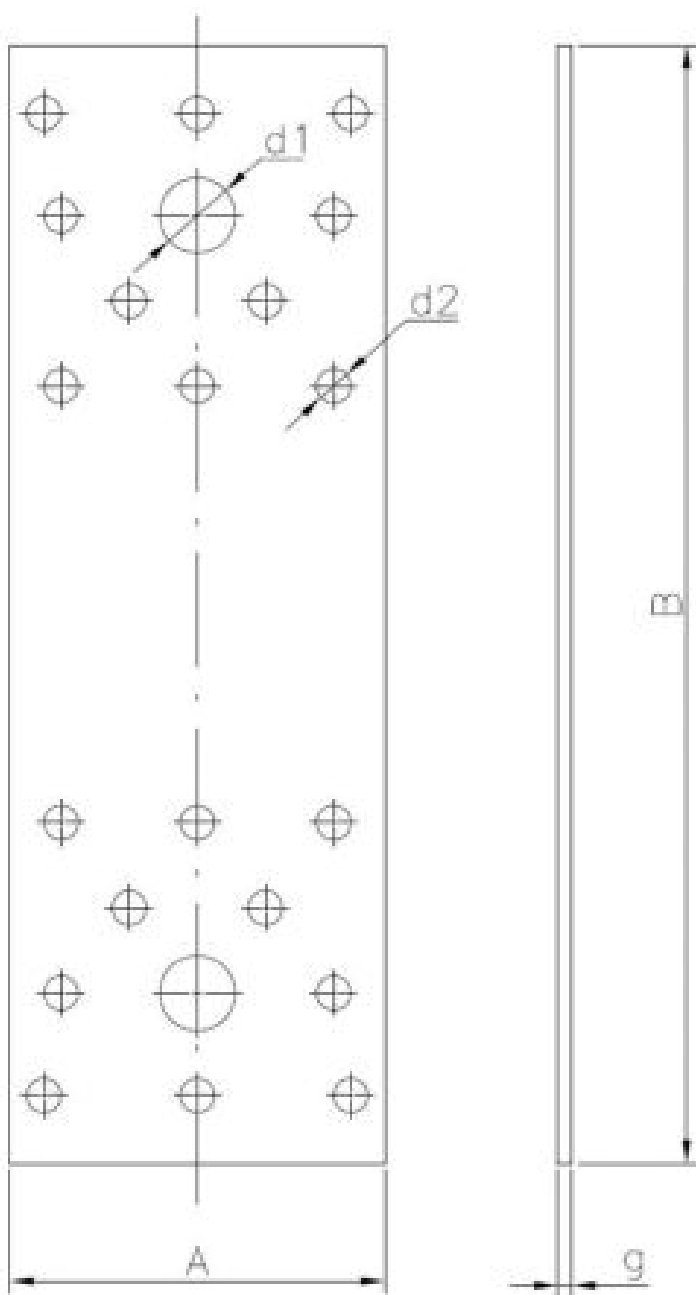

Beschichtung (Standard):

Maße

Material index	Oznaczenie	A [mm]	B [mm]	d1 [mm]	d2 [mm]
6204LP04280055S	LP4	55	280	40 x Ø5	2 x Ø11

<b>Material index</b>	<b>Oznaczenie</b>	<b>A [mm]</b>	<b>B [mm]</b>	<b>d1 [mm]</b>	<b>d2 [mm]</b>
6204LP06210090S	LP6	90	210	36 x Ø5	2 x Ø14
6204LP03200035S	LP3	35	200	16 x Ø5	4 x Ø11
6204LP05180065S	LP5	65	180	16 x Ø5	2 x Ø11
6204LP02140055S	LP2	55	140	20 x Ø5	2 x Ø11
6204LP01100035S	LP1	35	100	8 x Ø5	8 x Ø11