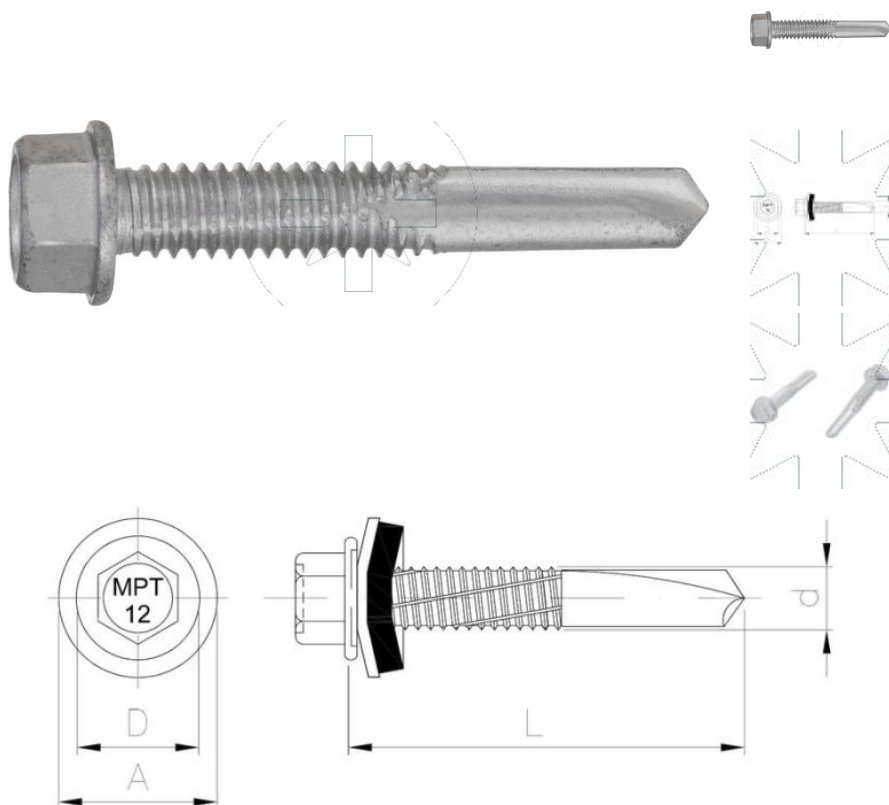

# Bohrschraube MPT 12 (keramikbeschichtet)

ANFRAGE

+48 58 55 40 410

**Standards:**

ETA-18/0371

Beschichtung (Standard):

**Maße**

Material index	d [mm]	L [mm]	D [mm]	A [mm]	Art der Beschichtung
5252055035A16H05T	5.5	35	11	16	Silver Ruspert
5252055065A16H05T	5.5	65	11	16	Silver Ruspert
5252055055A16H05T	5.5	55	11	16	Silver Ruspert
5252055035A14H05T	5.5	35	11	14	Silver Ruspert
5252055055A14H05T	5.5	55	11	14	Silver Ruspert
5252055065A14H05T	5.5	65	11	14	Silver Ruspert
5252055035H05T	5.5	35	11	-	Silver Ruspert
5252055065H05T	5.5	65	11	-	Silver Ruspert
5252055055H05T	5.5	55	11	-	Silver Ruspert