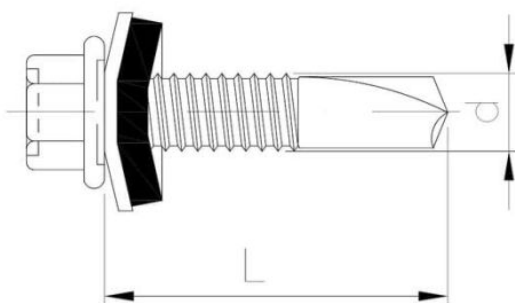

52.46
MPT
8

Bohrschraube MPT 8 (keramikbeschichtet)

ANFRAGE

+48 58 55 40 410

Standards:

ETA-18/0371

Beschichtung (Standard):

Maße

| Material index | d [mm] | L [mm] | D [mm] | A [mm] | Art der Beschichtung |
|-------------------|--------|--------|--------|--------|----------------------|
| 5246055025A16H05T | 5.5 | 25 | 11 | 16 | Silver Ruspert |
| 5246055025A14H05T | 5.5 | 25 | 11 | 14 | Silver Ruspert |
| 5246055025H05T | 5.5 | 25 | 11 | - | Silver Ruspert |