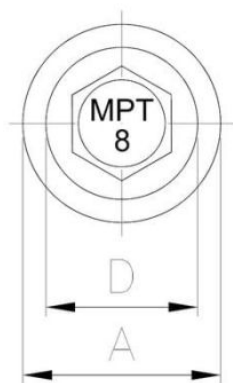

52.46
MPT
8

Bohrschraube MPT 8 (keramikbeschichtet)

ANFRAGE

+48 58 55 40 410

Standards:

ETA-18/0371

Beschichtung (Standard):

Maße

| Material index | d [mm] | L [mm] | D [mm] | A [mm] | Art der Beschichtung |
|-------------------|--------|--------|--------|--------|----------------------|
| 5246055025A16H05T | 5.5 | 25 | 11 | 16 | Silver Ruspert |
| 5246055025A14H05T | 5.5 | 25 | 11 | 14 | Silver Ruspert |
| 5246055025H05T | 5.5 | 25 | 11 | - | Silver Ruspert |