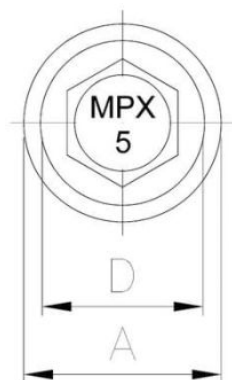

52.63
MPX
5

Bimetall-Bohrschraube MPX 5

ANFRAGE

+48 58 55 40 410

Standards:

ETA-18/0371

Beschichtung (Standard):

Materiale:

Maße

| Material index | d [mm] | L [mm] | D [mm] | A [mm] | Materialien | Art der Beschichtung |
|--------------------|--------|--------|--------|--------|-------------|----------------------|
| 5263055038I16XH05T | 5.5 | 38 | 11 | 16 | Bi-Metal | Silver Ruspert |
| 5263055050I16XH05T | 5.5 | 50 | 11 | 16 | Bi-Metal | Silver Ruspert |
| 5263055025I16XH05T | 5.5 | 25 | 11 | 16 | Bi-Metal | Silver Ruspert |
| 5263055032I16XH05T | 5.5 | 32 | 11 | 16 | Bi-Metal | Silver Ruspert |
| 5263055050I14XH05T | 5.5 | 50 | 11 | 14 | Bi-Metal | Silver Ruspert |
| 5263055025I14XH05T | 5.5 | 25 | 11 | 14 | Bi-Metal | Silver Ruspert |
| 5263055032I14XH05T | 5.5 | 32 | 11 | 14 | Bi-Metal | Silver Ruspert |
| 5263055038I14XH05T | 5.5 | 38 | 11 | 14 | Bi-Metal | Silver Ruspert |
| 5263055032XH05T | 5.5 | 32 | 11 | - | Bi-Metal | Silver Ruspert |
| 5263055050XH05T | 5.5 | 50 | 11 | - | Bi-Metal | Silver Ruspert |
| 5263055025XH05T | 5.5 | 25 | 11 | - | Bi-Metal | Silver Ruspert |
| 5263055038XH05T | 5.5 | 38 | 11 | - | Bi-Metal | Silver Ruspert |