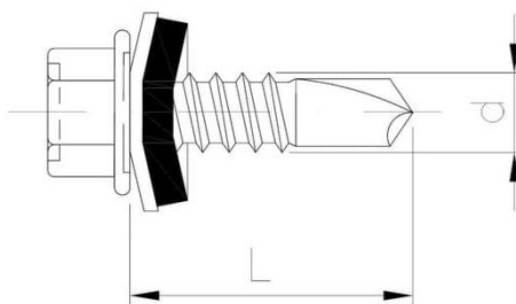

52.63
MPX
5

Bimetall-Bohrschraube MPX 5

ANFRAGE

+48 58 55 40 410

Standards:

ETA-18/0371

Beschichtung (Standard):

Materiale:

Maße

| Material index | d [mm] | L [mm] | D [mm] | A [mm] | Materialien | Art der Beschichtung |
|--------------------|--------|--------|--------|--------|-------------|----------------------|
| 5263055038I16XH05T | 5.5 | 38 | 11 | 16 | Bi-Metal | Silver Ruspert |
| 5263055050I16XH05T | 5.5 | 50 | 11 | 16 | Bi-Metal | Silver Ruspert |
| 5263055025I16XH05T | 5.5 | 25 | 11 | 16 | Bi-Metal | Silver Ruspert |
| 5263055032I16XH05T | 5.5 | 32 | 11 | 16 | Bi-Metal | Silver Ruspert |
| 5263055050I14XH05T | 5.5 | 50 | 11 | 14 | Bi-Metal | Silver Ruspert |
| 5263055025I14XH05T | 5.5 | 25 | 11 | 14 | Bi-Metal | Silver Ruspert |
| 5263055032I14XH05T | 5.5 | 32 | 11 | 14 | Bi-Metal | Silver Ruspert |
| 5263055038I14XH05T | 5.5 | 38 | 11 | 14 | Bi-Metal | Silver Ruspert |
| 5263055032XH05T | 5.5 | 32 | 11 | - | Bi-Metal | Silver Ruspert |
| 5263055050XH05T | 5.5 | 50 | 11 | - | Bi-Metal | Silver Ruspert |
| 5263055025XH05T | 5.5 | 25 | 11 | - | Bi-Metal | Silver Ruspert |
| 5263055038XH05T | 5.5 | 38 | 11 | - | Bi-Metal | Silver Ruspert |