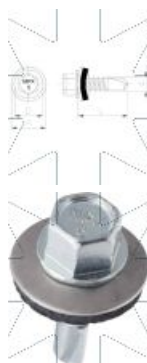

52.63
MPX
5

Bimetall-Bohrschraube MPX 5

ANFRAGE

+48 58 55 40 410

Standards:

ETA-18/0371

Beschichtung (Standard):

Materiale:

Maße

| Material index | d [mm] | L [mm] | D [mm] | A [mm] | Materialien | Art der Beschichtung |
|--------------------|--------|--------|--------|--------|-------------|----------------------|
| 5263055038I16XH05T | 5.5 | 38 | 11 | 16 | Bi-Metal | Silver Ruspert |
| 5263055050I16XH05T | 5.5 | 50 | 11 | 16 | Bi-Metal | Silver Ruspert |
| 5263055025I16XH05T | 5.5 | 25 | 11 | 16 | Bi-Metal | Silver Ruspert |
| 5263055032I16XH05T | 5.5 | 32 | 11 | 16 | Bi-Metal | Silver Ruspert |
| 5263055050I14XH05T | 5.5 | 50 | 11 | 14 | Bi-Metal | Silver Ruspert |
| 5263055025I14XH05T | 5.5 | 25 | 11 | 14 | Bi-Metal | Silver Ruspert |
| 5263055032I14XH05T | 5.5 | 32 | 11 | 14 | Bi-Metal | Silver Ruspert |
| 5263055038I14XH05T | 5.5 | 38 | 11 | 14 | Bi-Metal | Silver Ruspert |
| 5263055032XH05T | 5.5 | 32 | 11 | - | Bi-Metal | Silver Ruspert |
| 5263055050XH05T | 5.5 | 50 | 11 | - | Bi-Metal | Silver Ruspert |
| 5263055025XH05T | 5.5 | 25 | 11 | - | Bi-Metal | Silver Ruspert |
| 5263055038XH05T | 5.5 | 38 | 11 | - | Bi-Metal | Silver Ruspert |