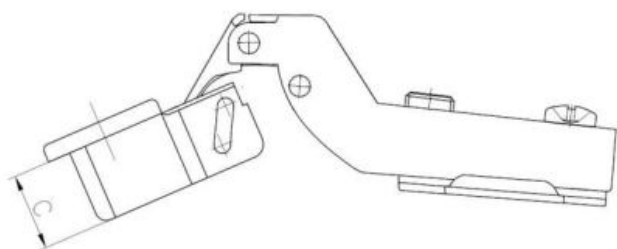

37.14 Winkelscharnier 45 mit leisem CLIP-ON-Schließmechanismus mit Führung
Euroschrauben

ANFRAGE
+48 58 55 40 410

Beschichtung (Standard):

Maße

Material index	Typ	A [mm]	B [mm]	C [mm]	D [mm]	Euroschrauben im Set	Führung
371435090PREUSC45P	Ø 35 mm - 45°	45	35	11.5	9.5	✓	H0
37143504545EUH0MRP							