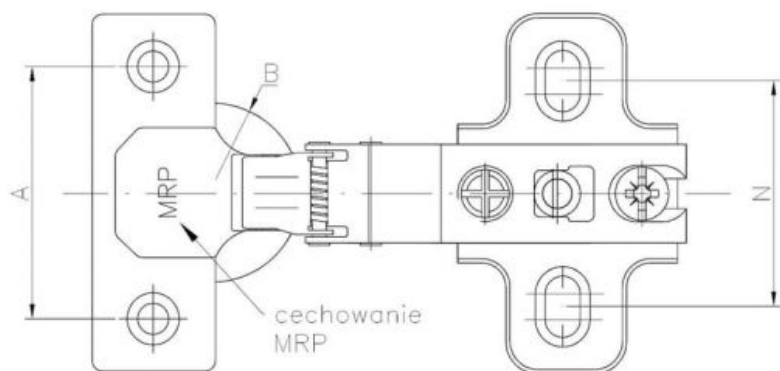

37.14 Winkelscharnier 45 mit leisem CLIP-ON-Schließmechanismus mit Führung
Euroschrauben

ANFRAGE
+48 58 55 40 410

Beschichtung (Standard):

Maße

Material index	Typ	A [mm]	B [mm]	C [mm]	D [mm]	Euroschrauben im Set	Führung
371435090PREUSC45P	Ø 35 mm - 45°	45	35	11.5	9.5	✓	H0
37143504545EUH0MRP							