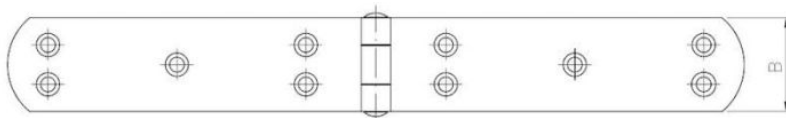

Beschichtung (Standard):

GELB
VERZINKT

Maße

Material index	A [mm]	B [mm]
6804300038AS	300	38
6804250038AS	250	38
6804200033AS	200	33
6804180035AS	180	35
6804160035AS	160	35
6804140035AS	140	35
6804120035AS	120	35