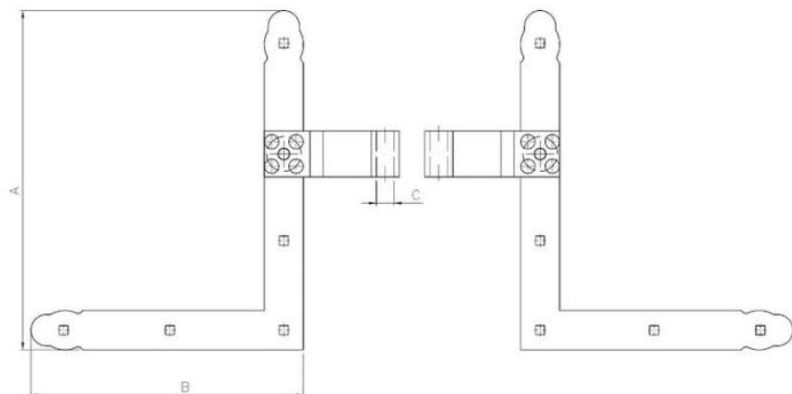

Beschichtung (Standard):

Maße

Material index	A [mm]	B [mm]	C [mm]
6810260210013AP	260	210	13.5