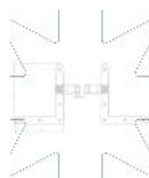

Beschichtung (Standard):

Maße

Material index	A [mm]	B [mm]	C [mm]
6810260210013AP	260	210	13.5