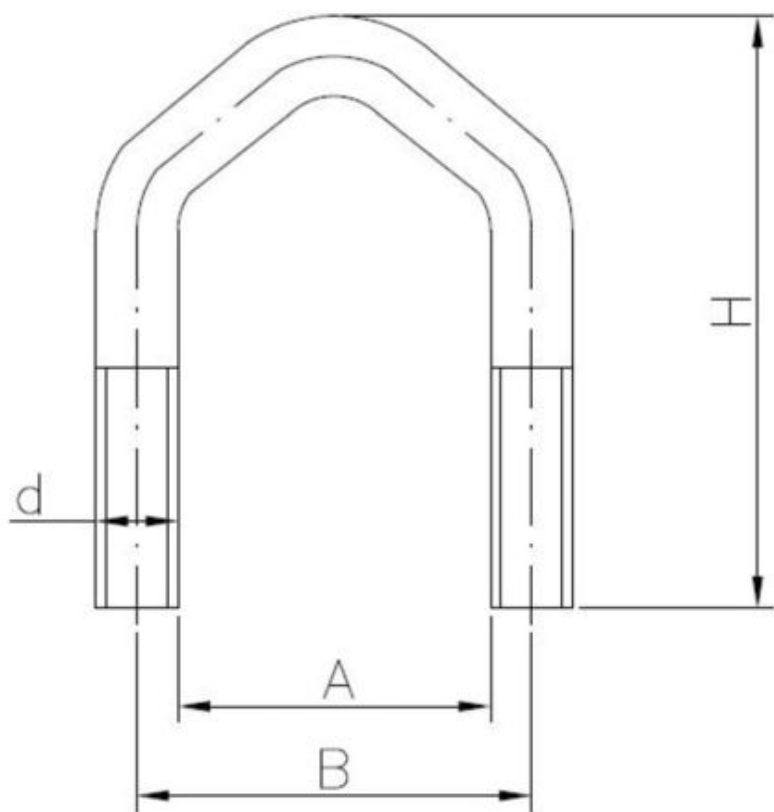

ANFRAGE
+48 58 55 40 410

Güte (Standard):

5.8

Maße

Material index	Typ	d	A [mm]	B [mm]	H [mm]
636208077136BS	2 1/2"	M8	77	85	136
636208061110BS	2"	M8	61	69	110
636208049090BS	1 1/2"	M8	49	51	90
636206049090BS	1 1/2"	M6	49	55	90
636206043078BS	1 1/4"	M6	43	49	78
636206035065BS	1"	M6	35	41	65
636208035068BS	1"	M8	35	43	68
636208028058BS	3/4"	M8	28	36	58
636206028055BS	3/4"	M6	28	34	55

Material index	Typ	d	A [mm]	B [mm]	H [mm]
636206023040BS	1/2"	M6	23	29	40
636208023042BS	1/2"	M8	23	31	42